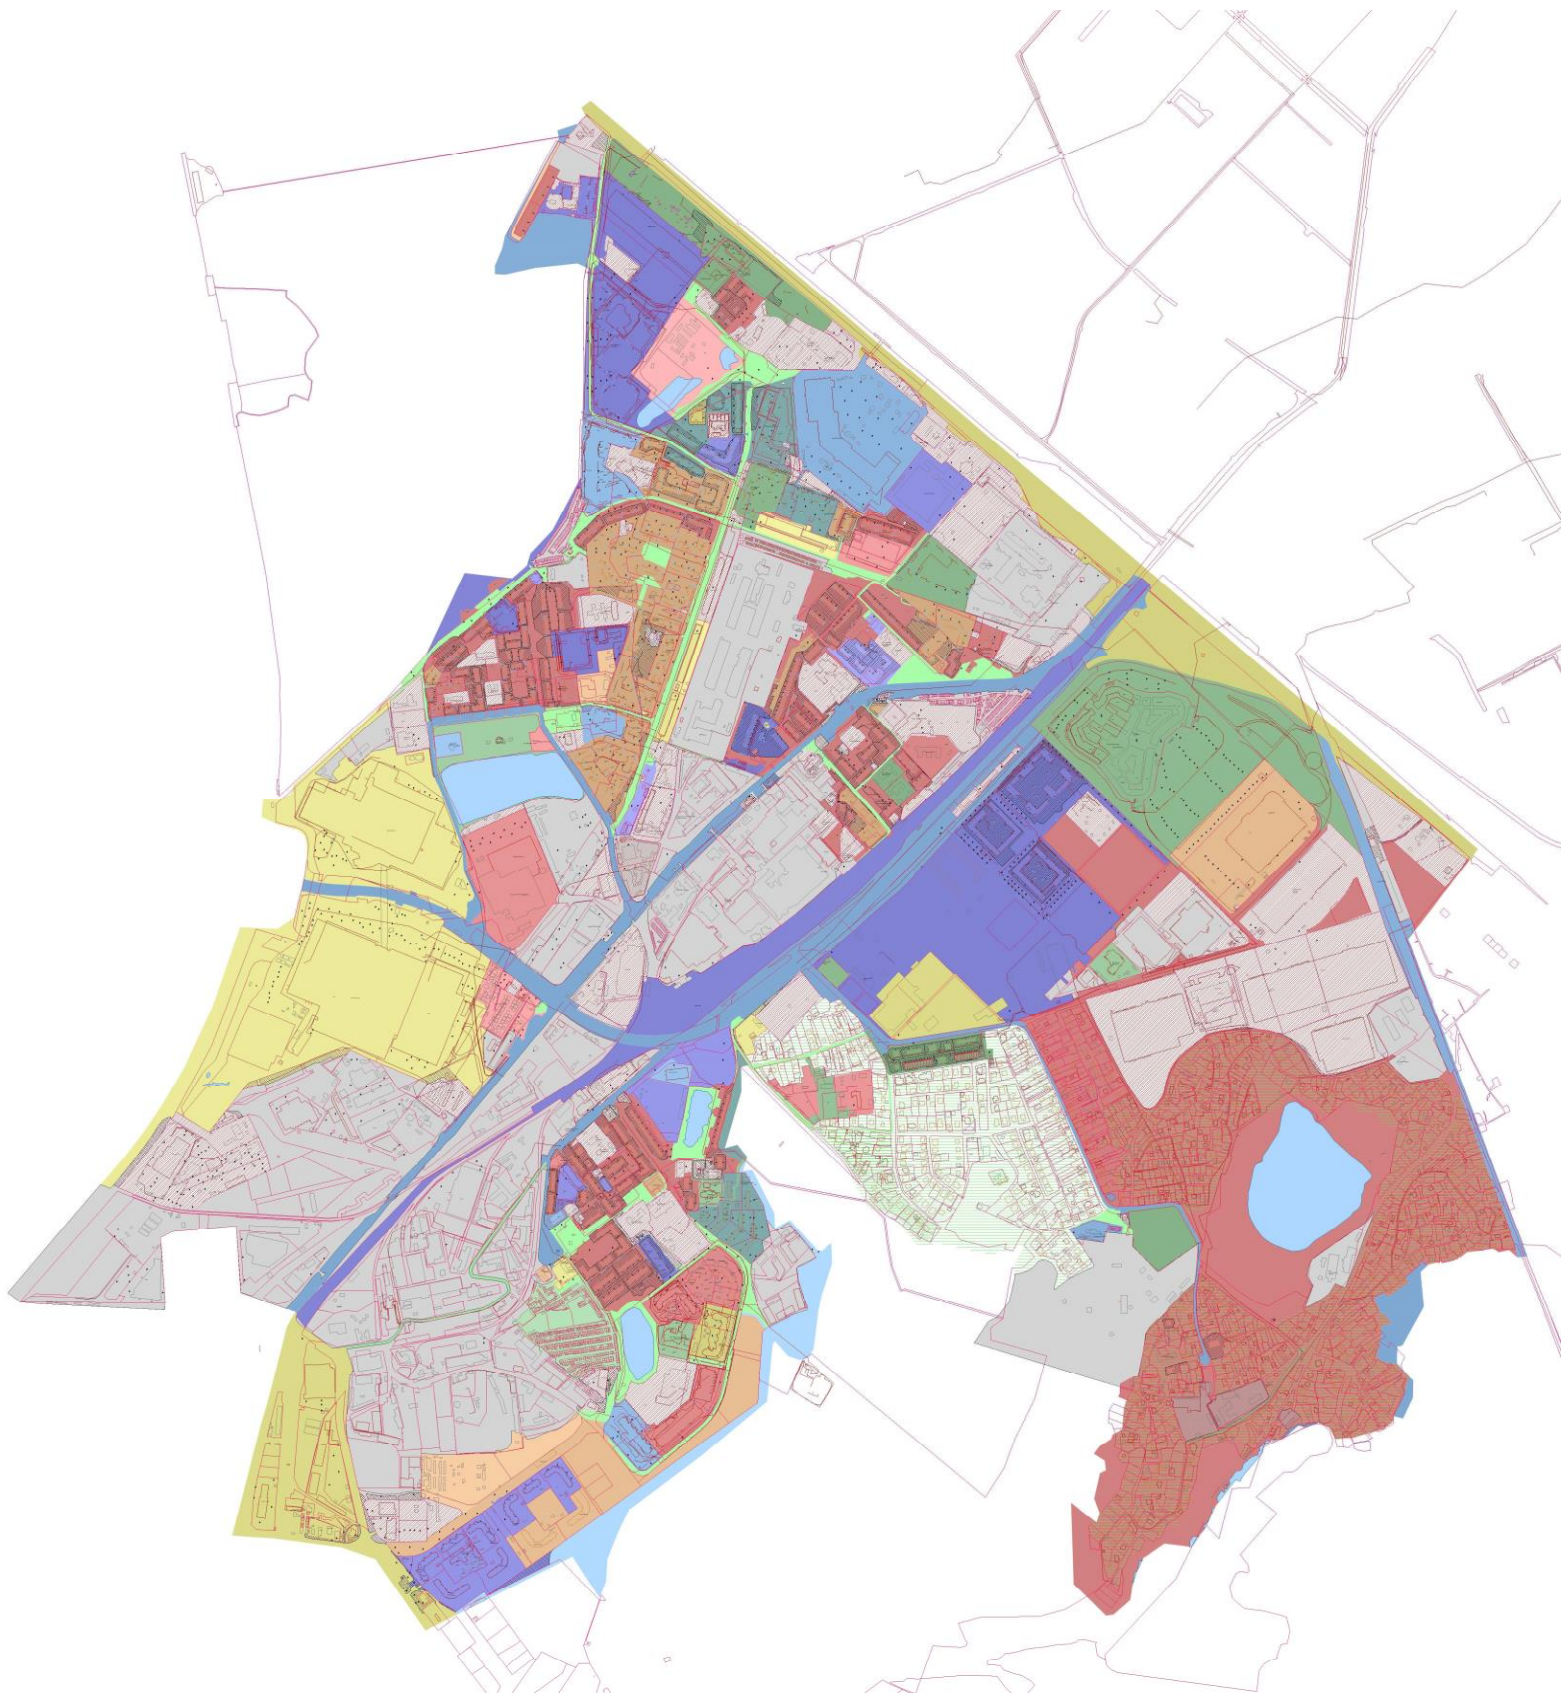

## Схема закрепления прилегающих территорий г.о. Котельники

M 1:5000

Сооружение КПТ линейное

Сооружение на КПТ точечное

Труба

Реки и ручьи

Площадка детская без покрытия

Фонтан

Автостоянка

Озера и пруды

Неопределённая обслуживаемая территория

Древесные насаждения

Газон

Луговая растительность

Тротуар

Площадка без покрытия

Площадка

Детская площадка (знак)

Железная дорога

Территория саночистки

Номер территории саночистки

С-1

Номер прилегающей территории

П-1

Поворотная точка ТС

1