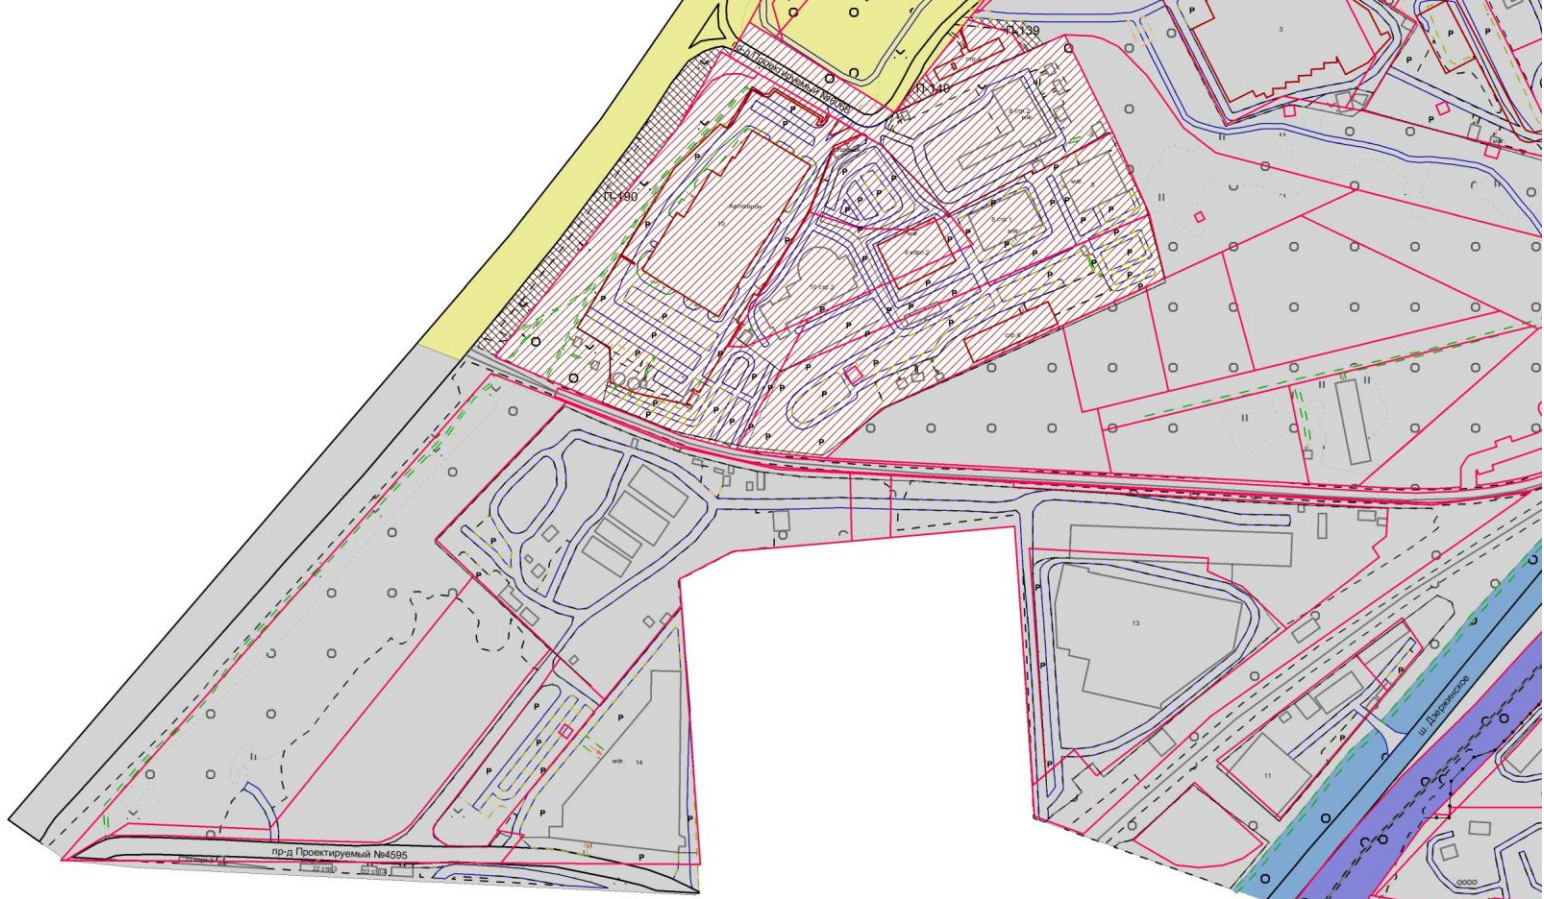

## Схема закрепления прилегающих территорий г.о. Котельники

M 1:5000

## Условные обозначения

Забор

Проезжая часть (ПЧ)

Ограждение

Земельный участок (ЗУ) на КПТ

ОКС на КПТ

ОКС жилой

Сооружение на КПТ площадное

Сооружение КПТ линейное

Сооружение на КПТ точечное

Труба

Реки и ручьи

Площадка детская без покрытия

Фонтан

Автостоянка

Озера и пруды

Железная дорога

Территория саночистки

Номер территории саночистки

С-1

Номер прилегающей территории

П-1

Поворотная точка ТС

1