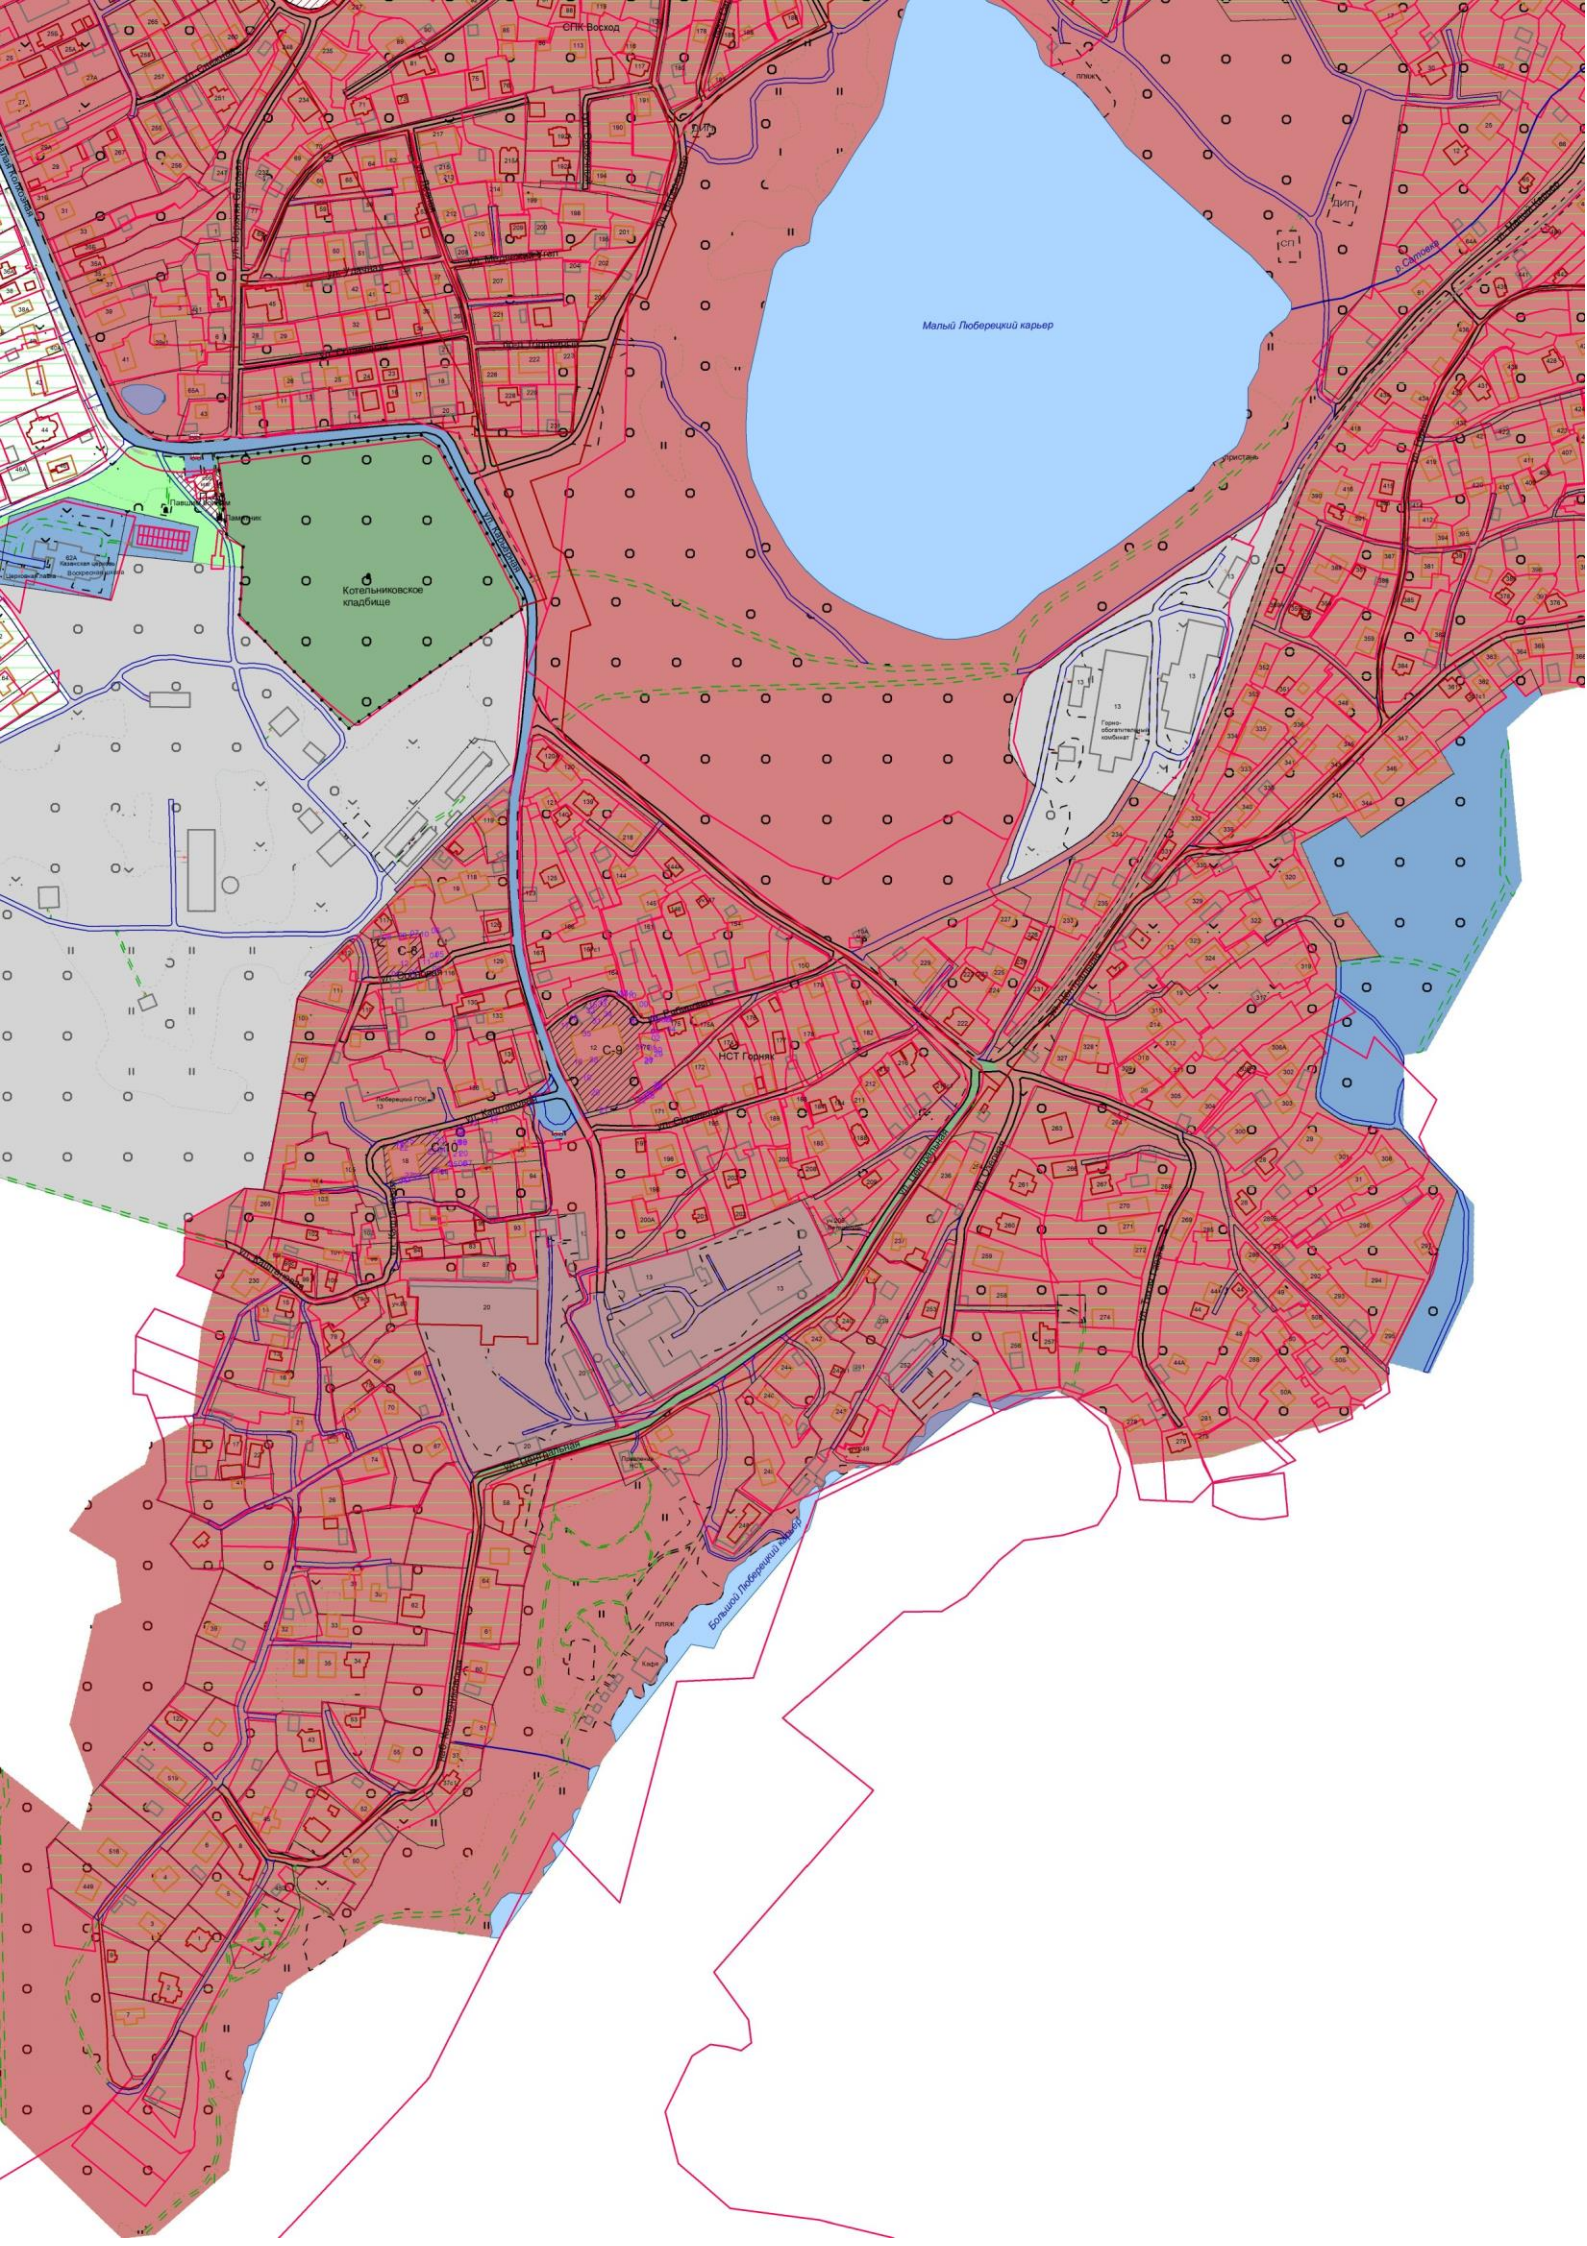

## Схема закрепления прилегающих территорий г.о. Котельники

M 1:5000

Неопределённая обслуживаемая территория

Древесные насаждения

Газон

Луговая растительность

Тротуар

Площадка без покрытия

Площадка

Детская площадка (знак)

Железная дорога

Территория саночистки

Номер территории саночистки

С-1

Номер прилегающей территории

П-1

Поворотная точка ТС

1