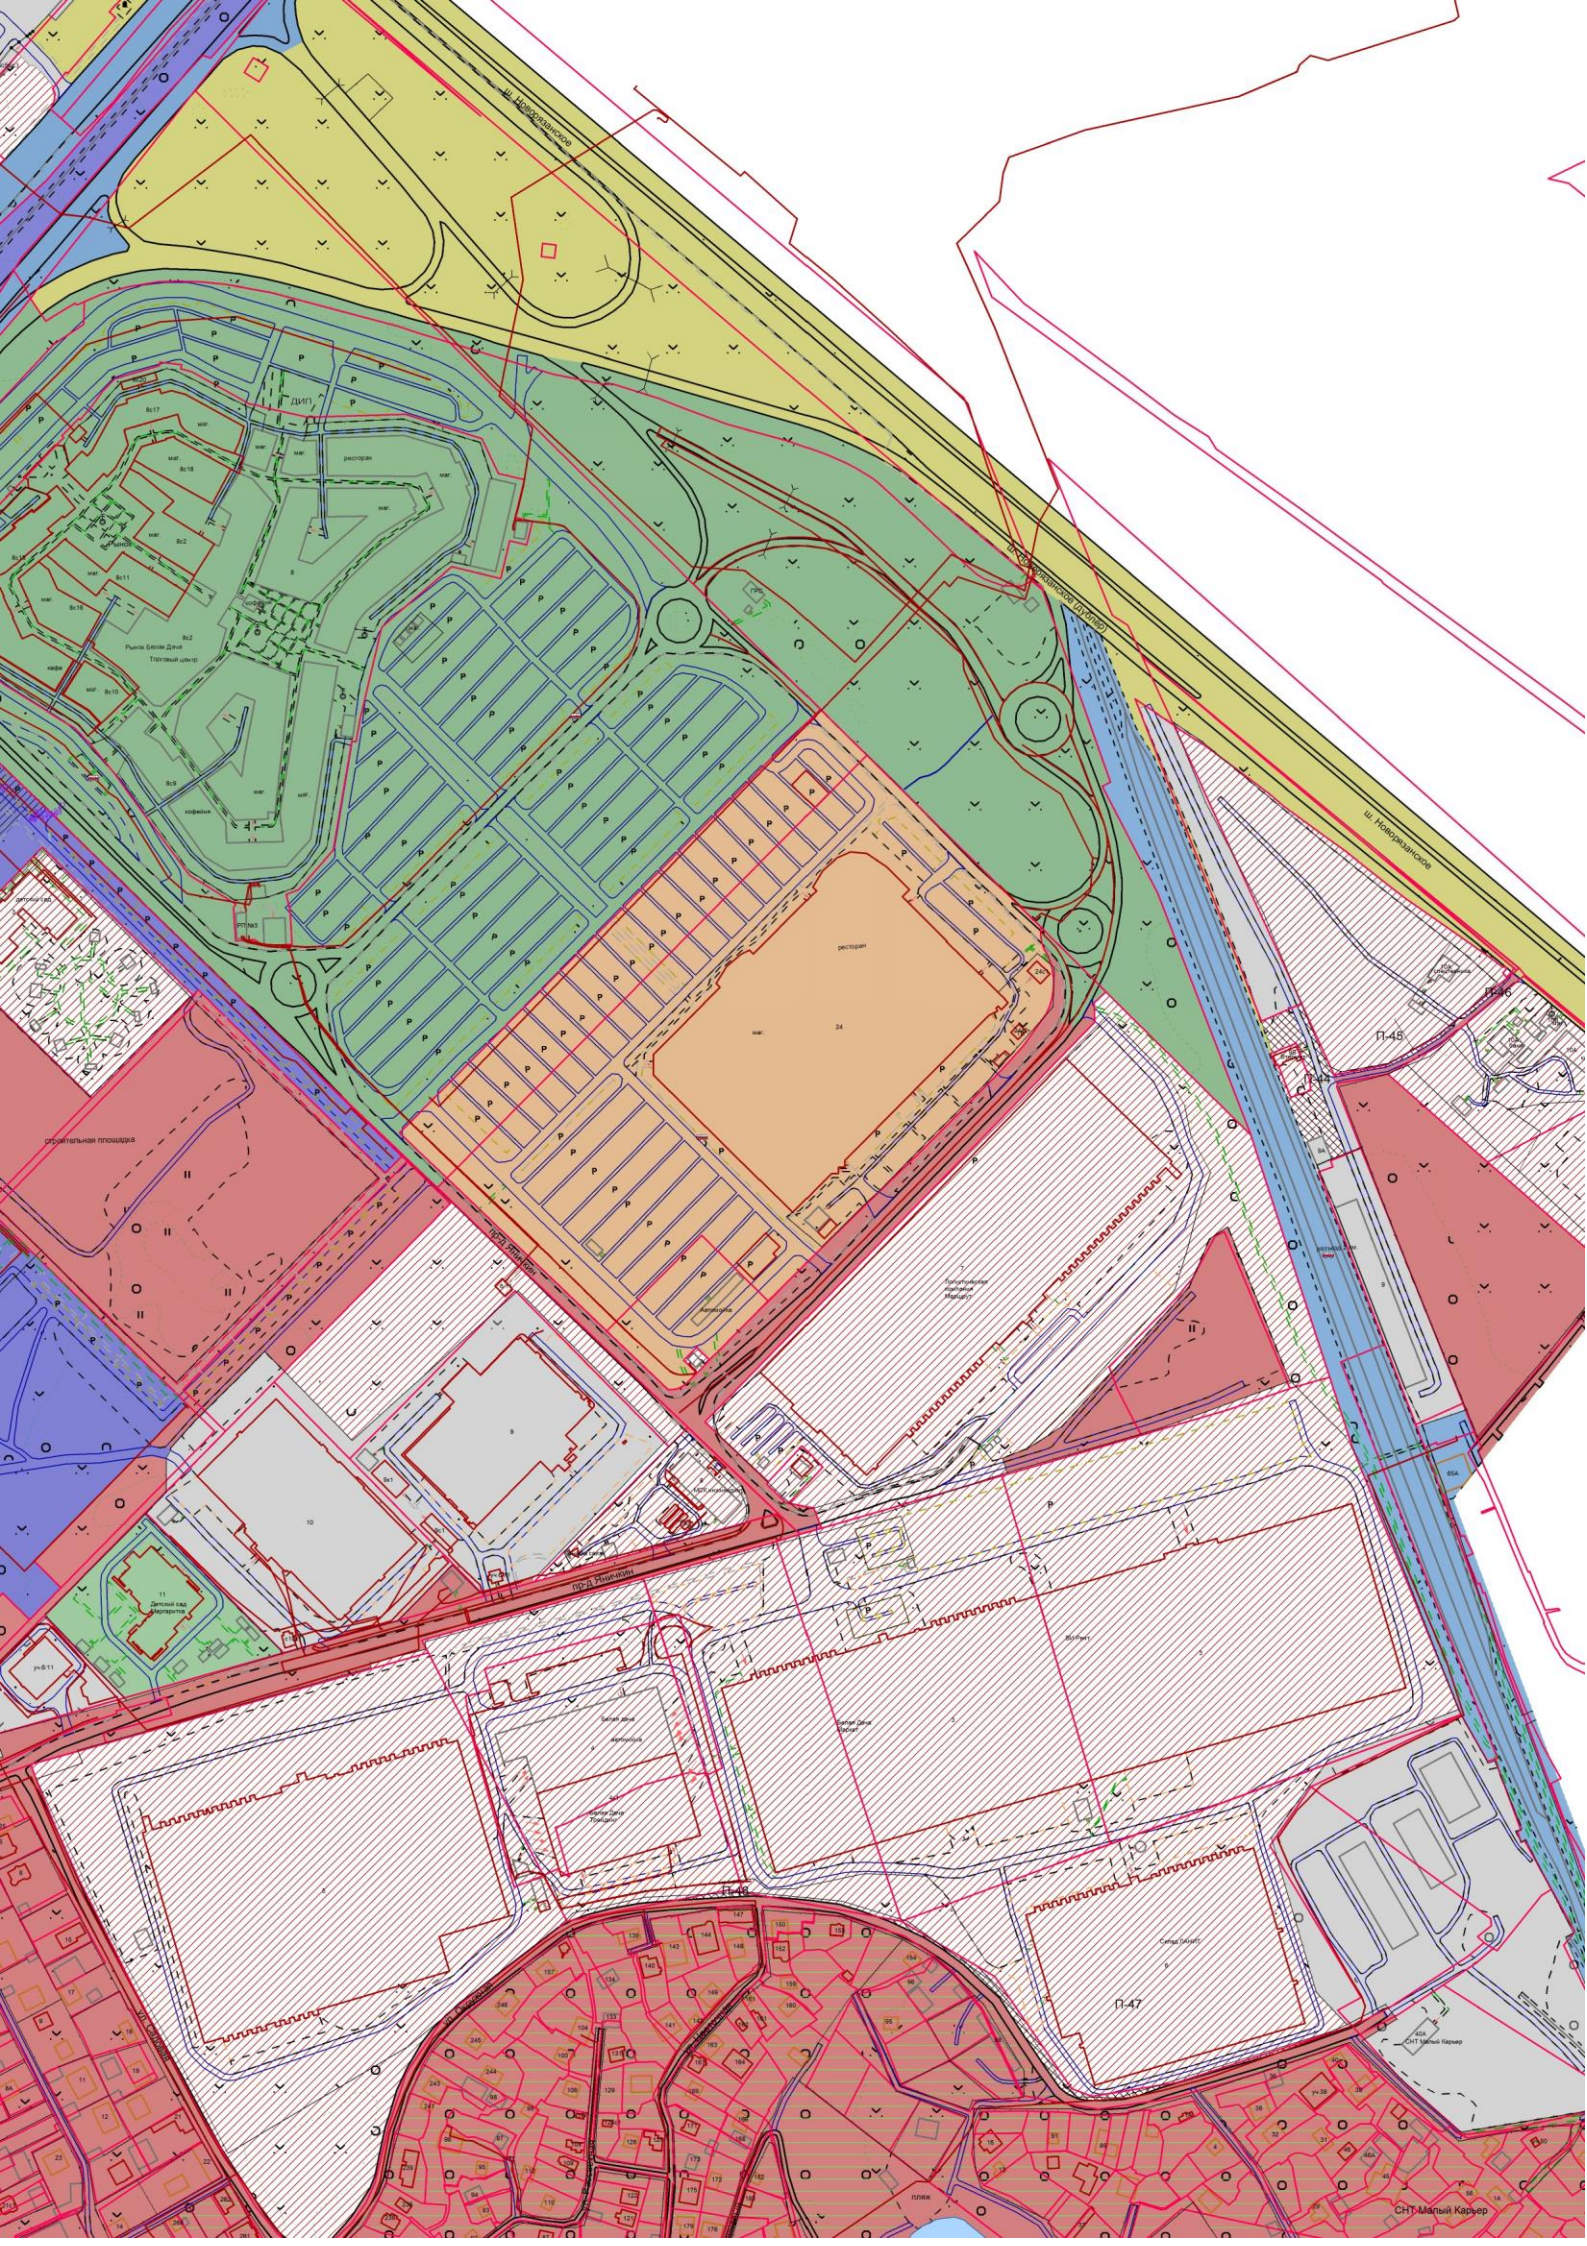

## Схема закрепления прилегающих территорий г.о. Котельники

M 1:5000

## Условные обозначения

Забор

Проезжая часть (ПЧ)

Ограждение

Земельный участок (ЗУ) на КПТ

ОКС на КПТ

ОКС жилой

Сооружение на КПТ площадное

Сооружение КПТ линейное

Сооружение на КПТ точечное

Труба

Реки и ручьи

Площадка детская без покрытия

Фонтан

Автостоянка

Озера и пруды

Неопределённая обслуживаемая территория

Древесные насаждения

Газон

Луговая растительность

Тротуар

Площадка без покрытия

Площадка

Детская площадка (знак)