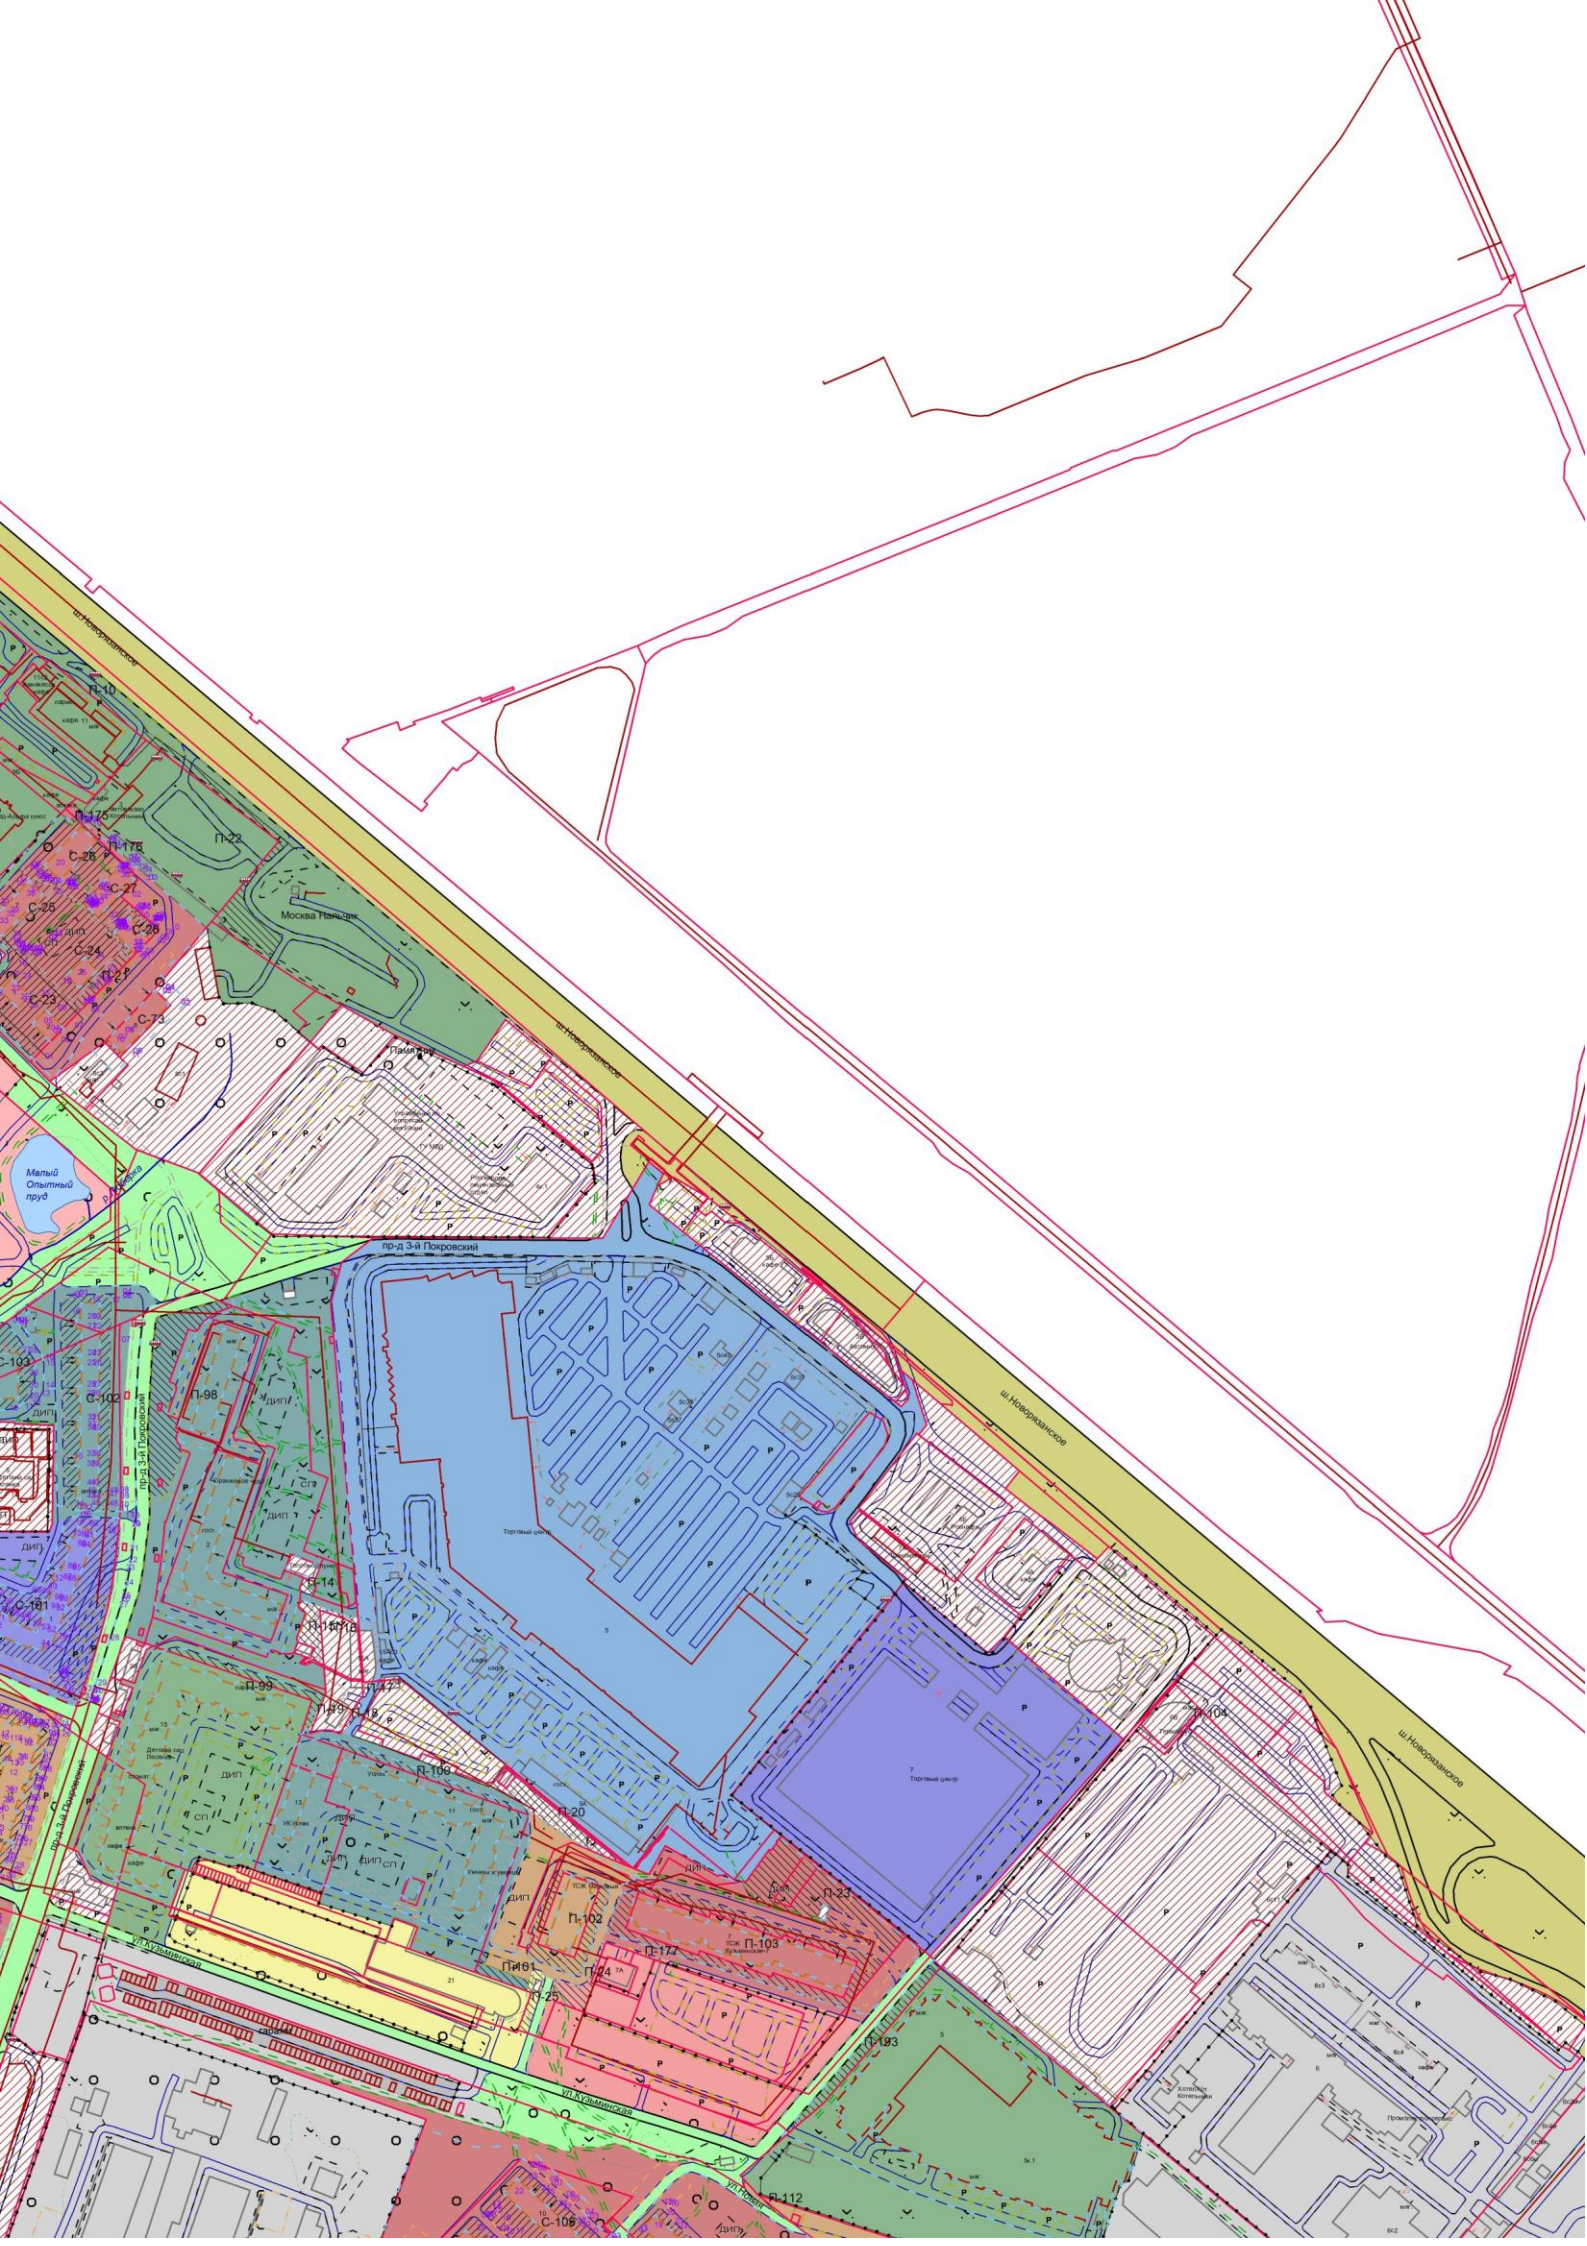

## Схема закрепления прилегающих территорий г.о. Котельники

M 1:5000

## Условные обозначения

Забор

Проезжая часть (ПЧ)

Ограждение

Земельный участок (ЗУ) на КПТ

ОКС на КПТ

ОКС жилой

Сооружение на КПТ площадное

Сооружение КПТ линейное

Сооружение на КПТ точечное

Труба

Реки и ручьи

Площадка детская без покрытия

Фонтан

Автостоянка

Озера и пруды

Неопределённая обслуживаемая территория

Древесные насаждения

Газон

Луговая растительность

Тротуар

Площадка без покрытия

Площадка

Детская площадка (знак)