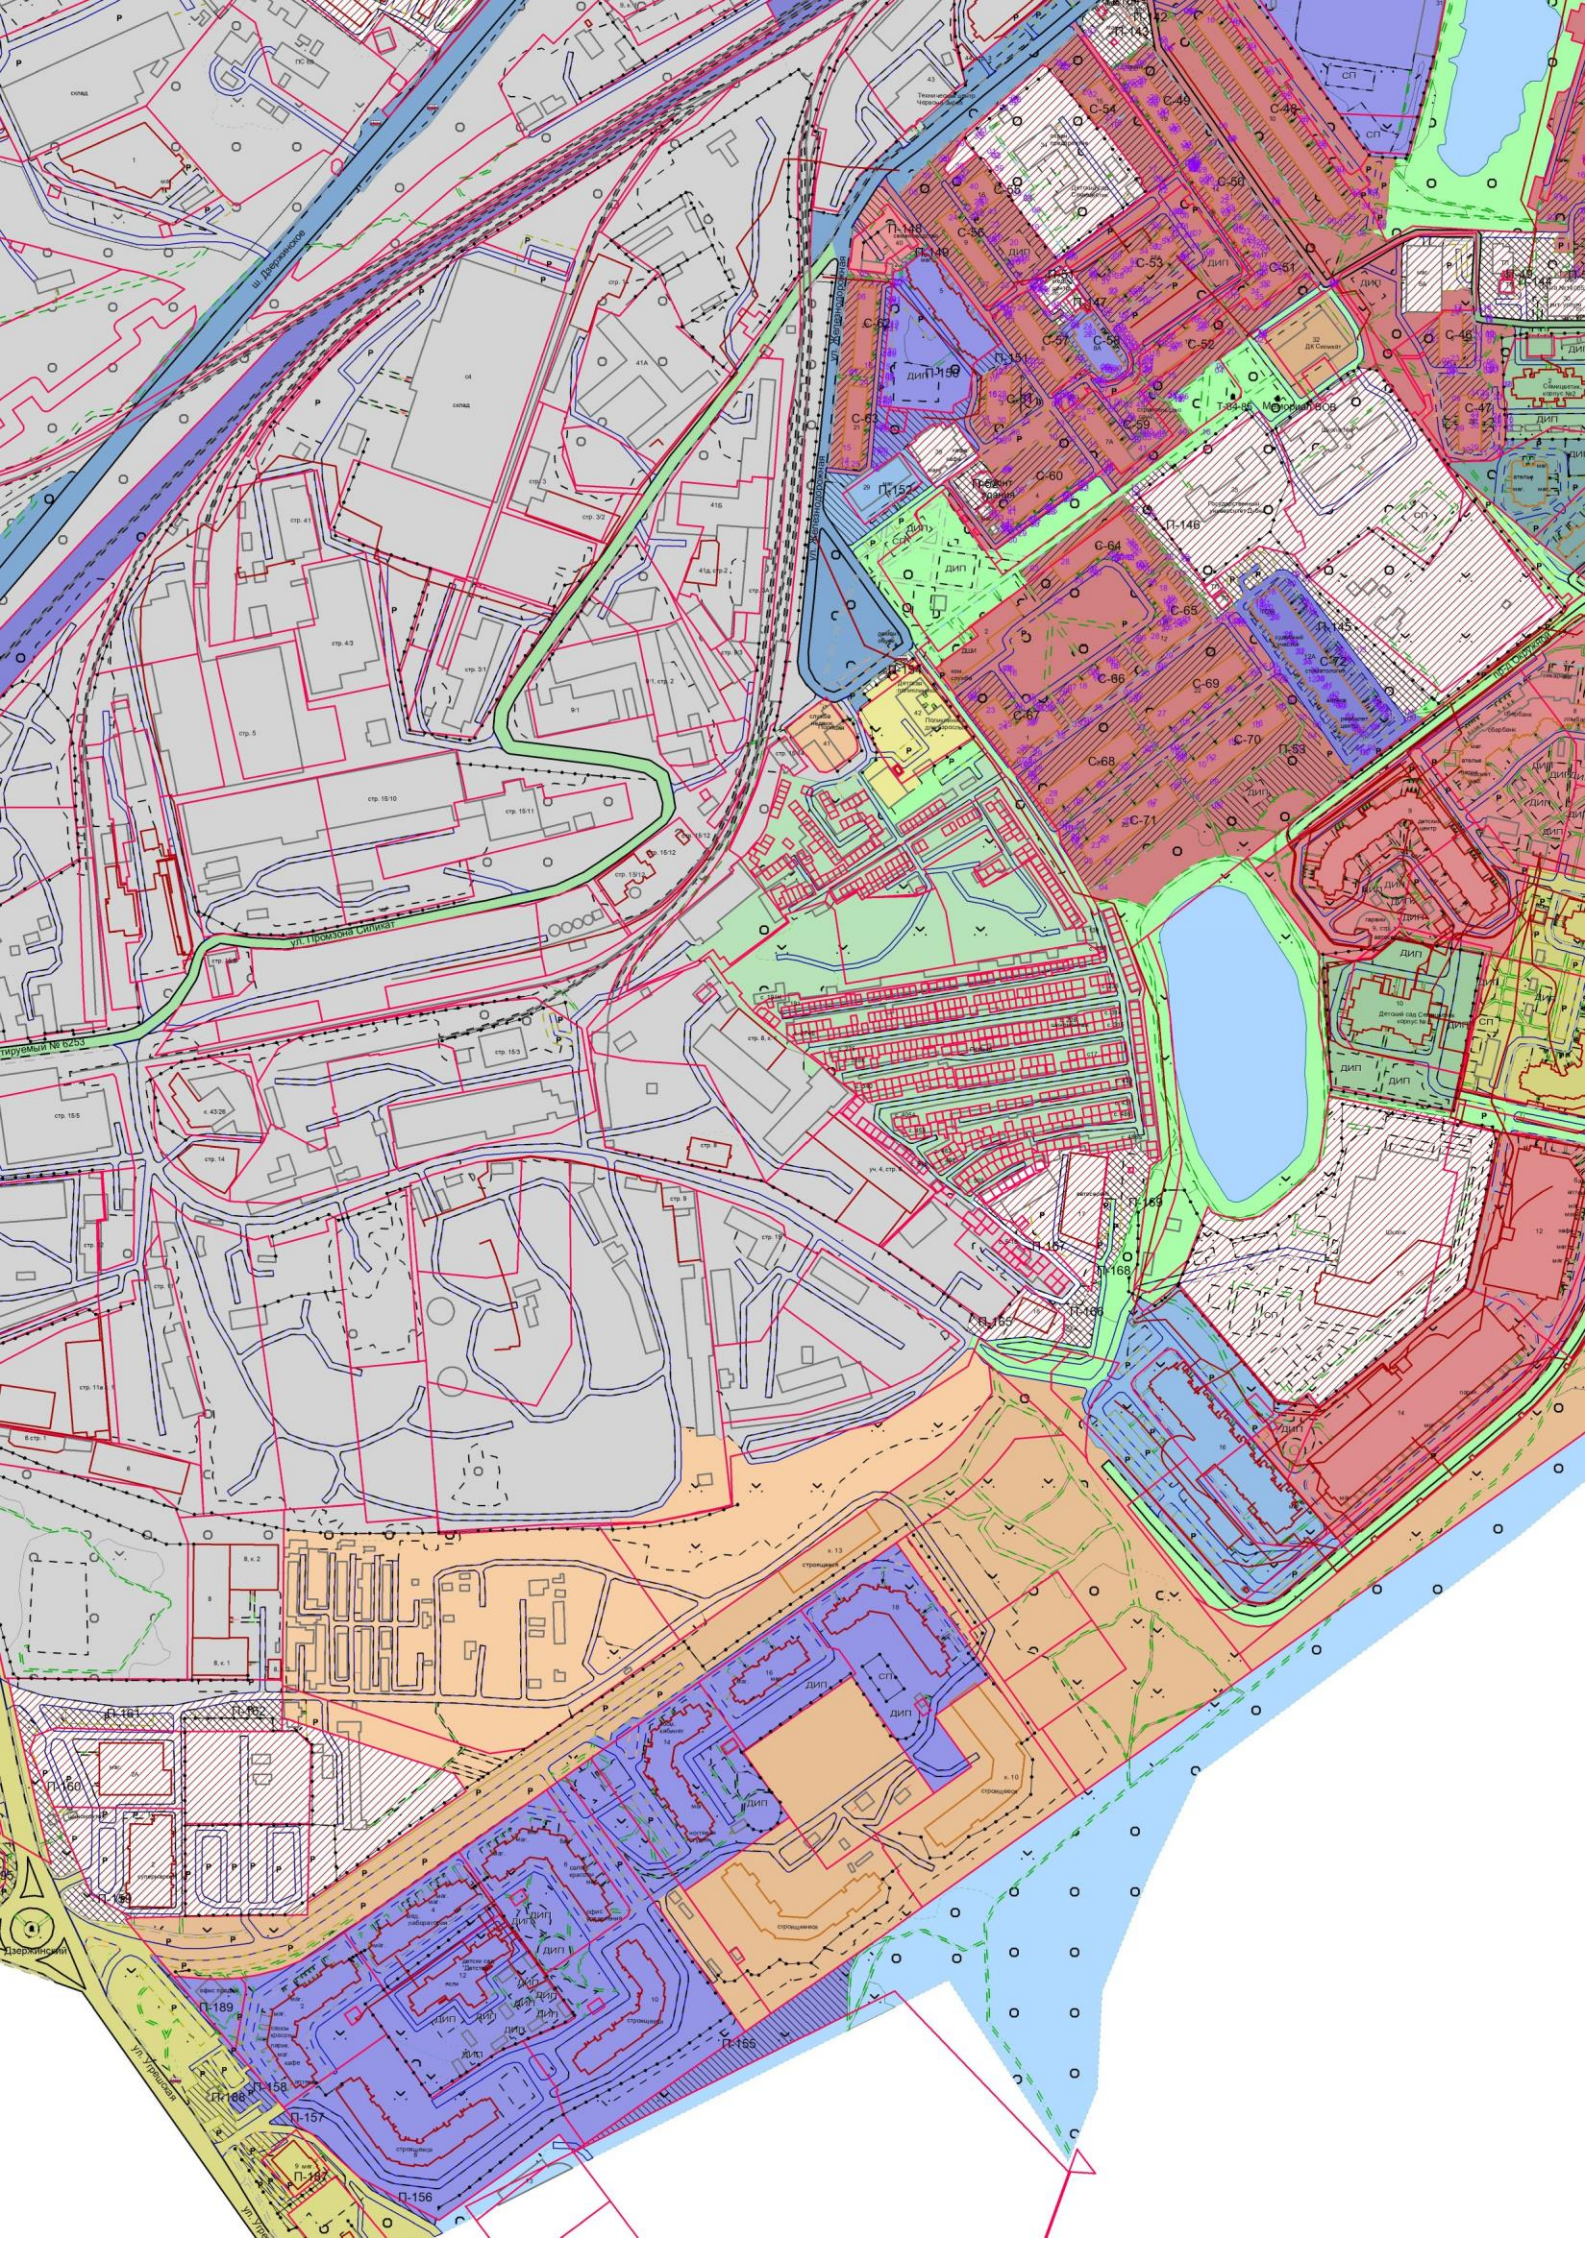

## Схема закрепления прилегающих территорий г.о. Котельники

M 1:5000

Сооружение КПТ линейное

Сооружение на КПТ точечное

Труба

Реки и ручьи

Площадка детская без покрытия

Фонтан

Автостоянка

Озера и пруды

Неопределённая обслуживаемая территория

Древесные насаждения

Газон

Луговая растительность

Тротуар

Площадка без покрытия

Площадка

Детская площадка (знак)

Железная дорога

Территория саночистки

Номер территории саночистки

С-1

Номер прилегающей территории

П-1

Поворотная точка ТС

1