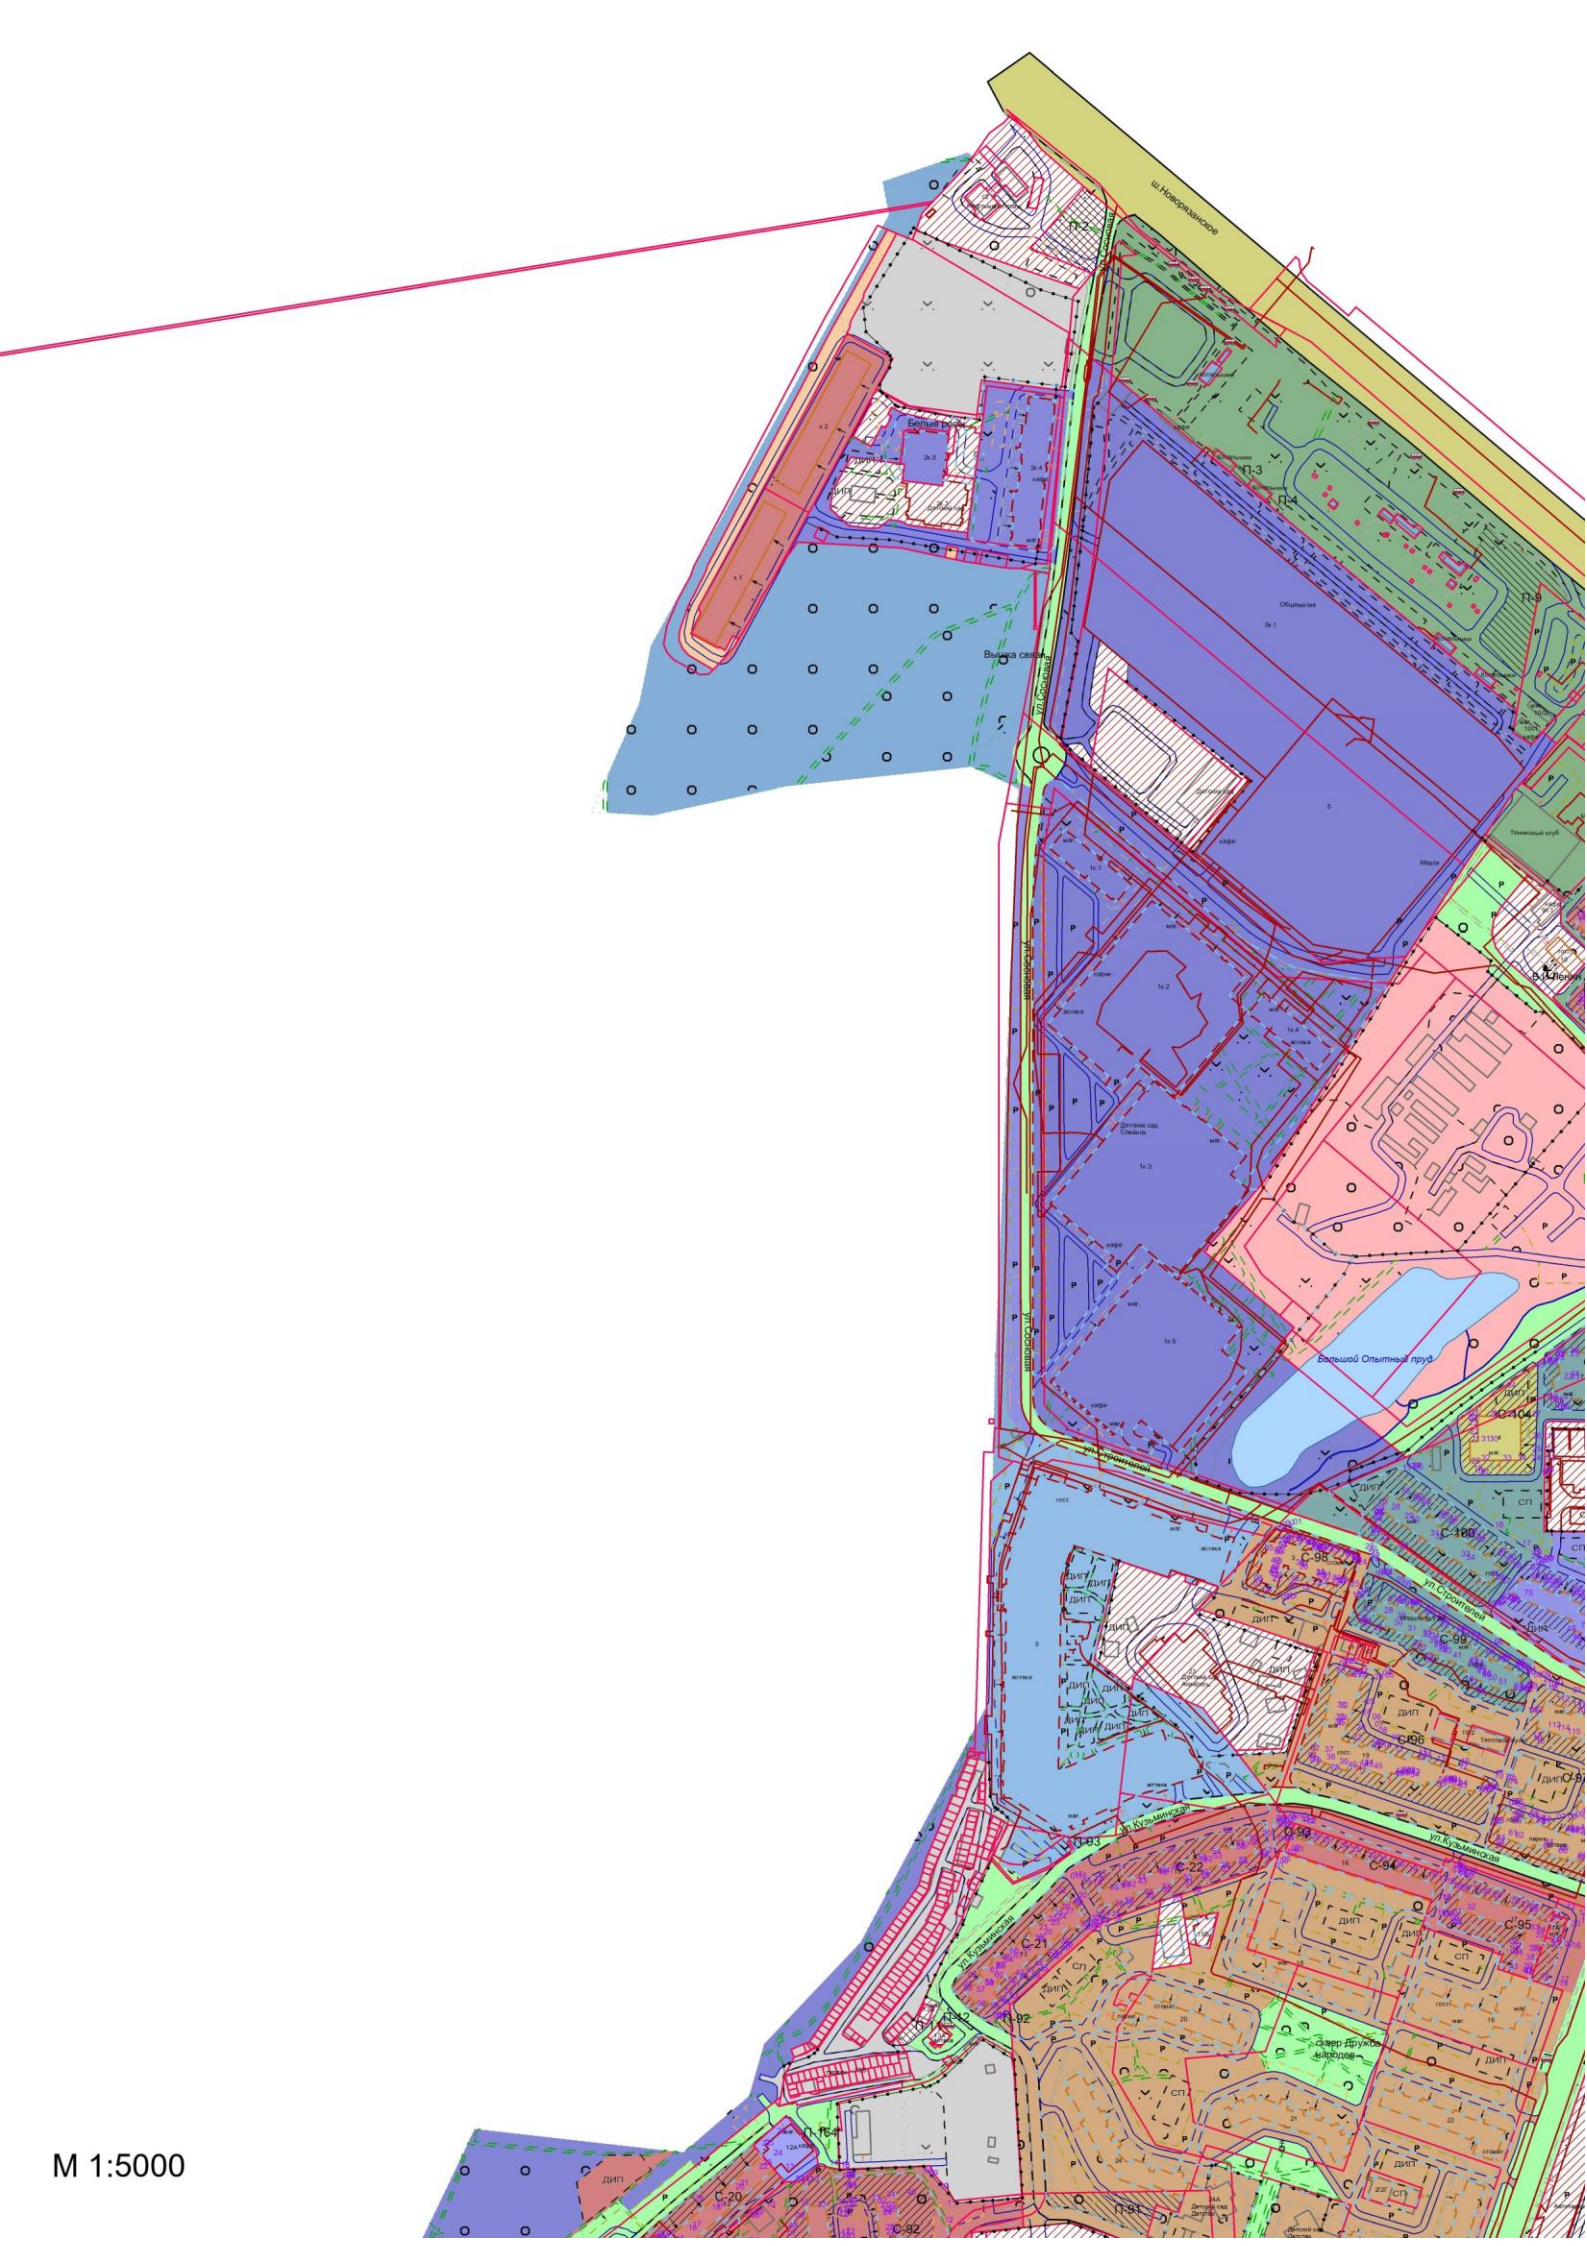

## Схема закрепления прилегающих территорий г.о. Котельники

M 1:5000

## Условные обозначения

Забор

Проезжая часть (ПЧ)

Ограждение

Земельный участок (ЗУ) на КПТ

ОКС на КПТ

ОКС жилой

Сооружение на КПТ площадное

Неопределённая обслуживаемая территория

Древесные насаждения

Газон

Луговая растительность

Тротуар

Площадка без покрытия

Площадка

Детская площадка (знак)

Железная дорога

Территория саночистки

Номер территории саночистки

С-1

Номер прилегающей территории

П-1

Поворотная точка ТС

1