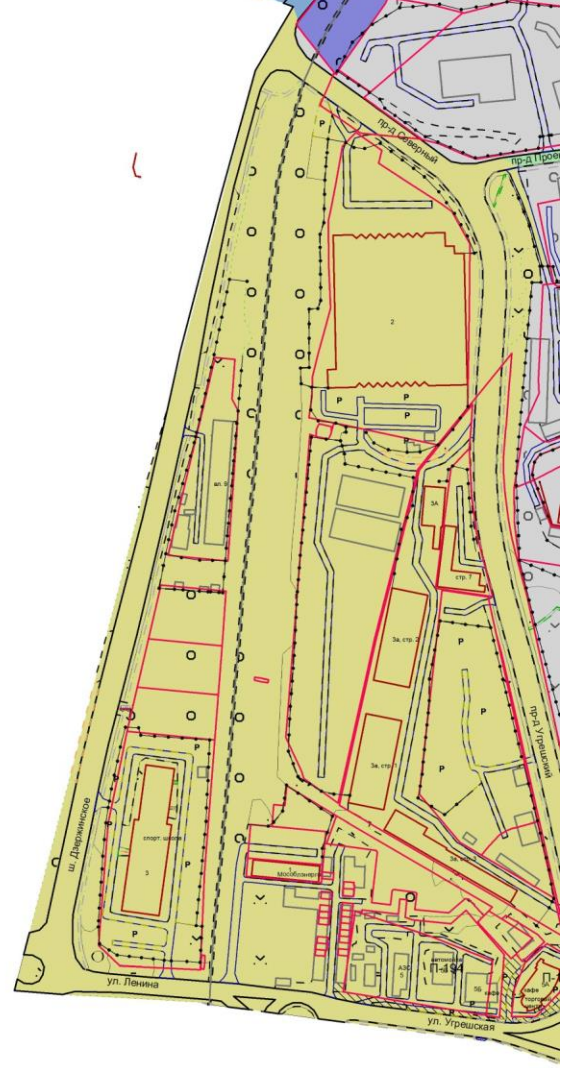

## Схема закрепления прилегающих территорий г.о. Котельники

M 1:5000

## Условные обозначения

Забор

Проезжая часть (ПЧ)

Ограждение

Земельный участок (ЗУ) на КПТ

ОКС на КПТ

ОКС жилой

Сооружение на КПТ площадное

Сооружение КПТ линейное

Сооружение на КПТ точечное

Труба

Реки и ручьи

Площадка детская без покрытия

Фонтан

Автостоянка

Озера и пруды

Неопределённая обслуживаемая территория

Древесные насаждения

Газон

Луговая растительность

Тротуар

Площадка без покрытия

Площадка

Детская площадка (знак)