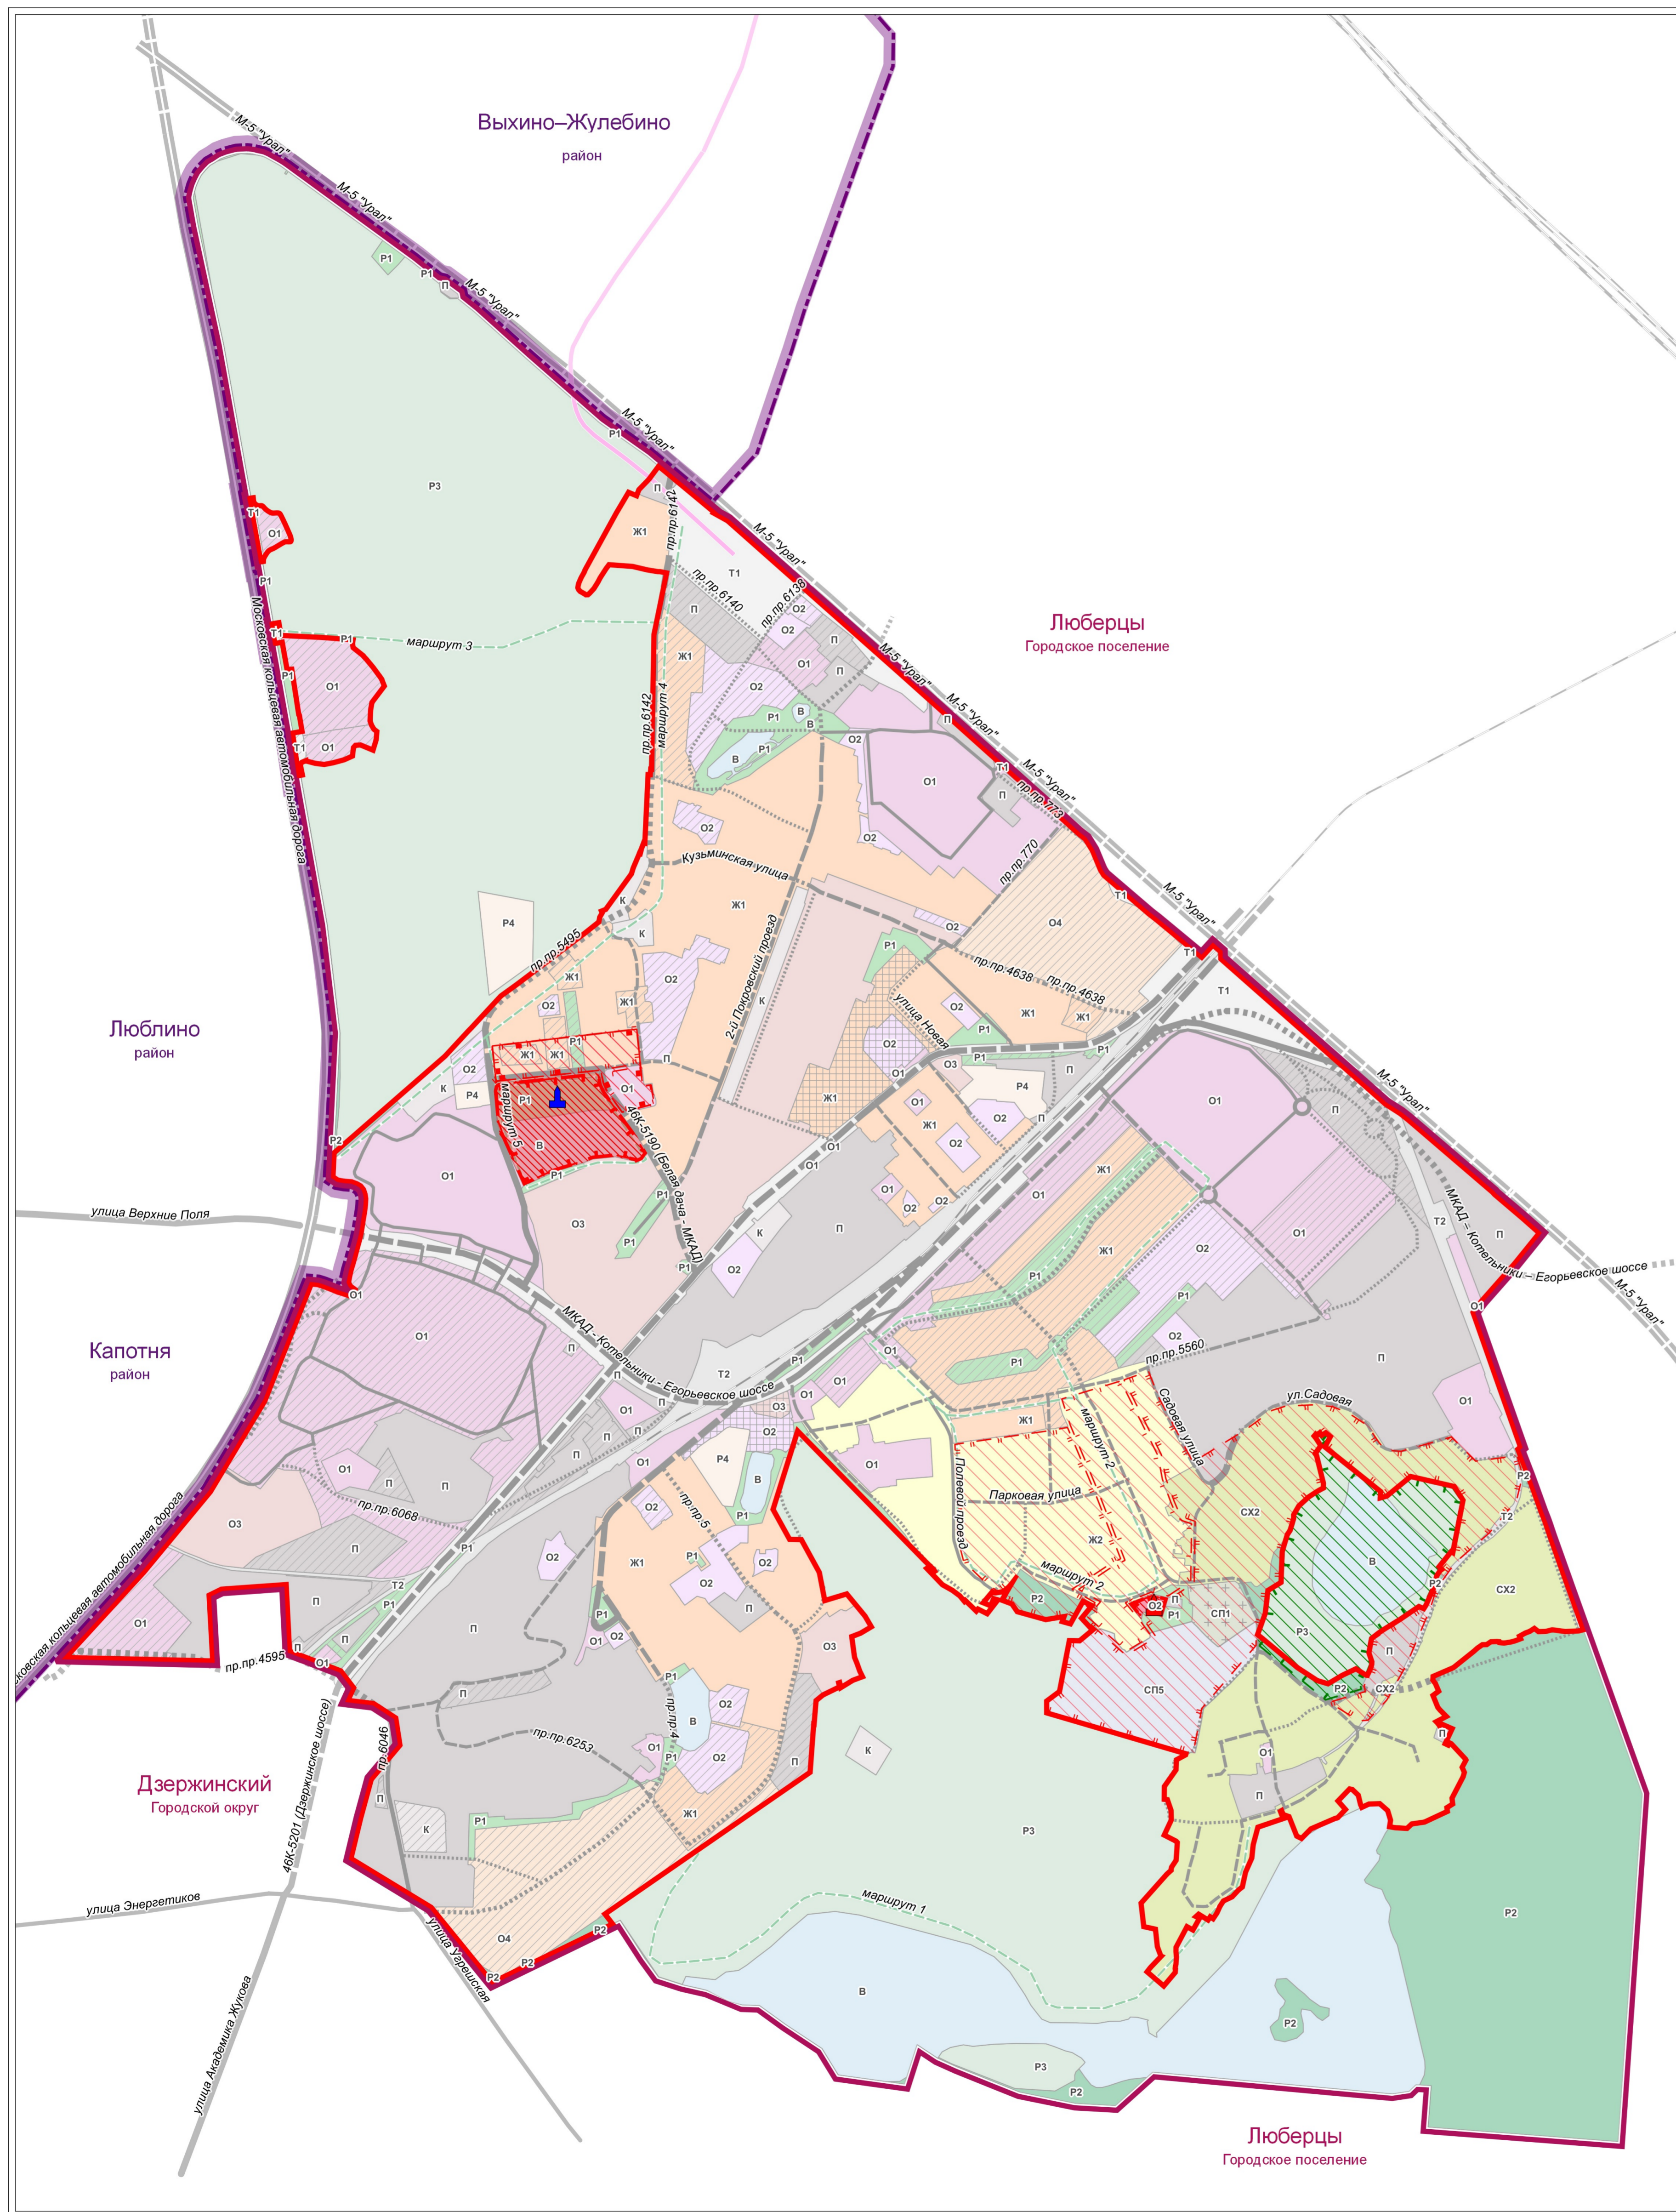

Карта планируемых зон охраны объектов культурного наследия

Условные обозначения

Границы:

- Московской области
- городского округа Котельники
- города Котельники (проект)

Объекты культурного наследия:

- 1 — Храм иконы Казанской Божией Матери в Котельниках
- 2 — Усадьба «Белая дача»

Границы территорий и зон охраны объектов культурного наследия:

ПРЕДЛАГАЕМЫЕ К УСТАНОВЛЕНИЮ ЗОНЫ

- территория объекта культурного наследия
- зона регулирования застройки и хозяйственной деятельности
- зона регулирования застройки и хозяйственной деятельности с режимом 1
- зона регулирования застройки и хозяйственной деятельности с режимом 2
- зона охраняемого природного ландшафта