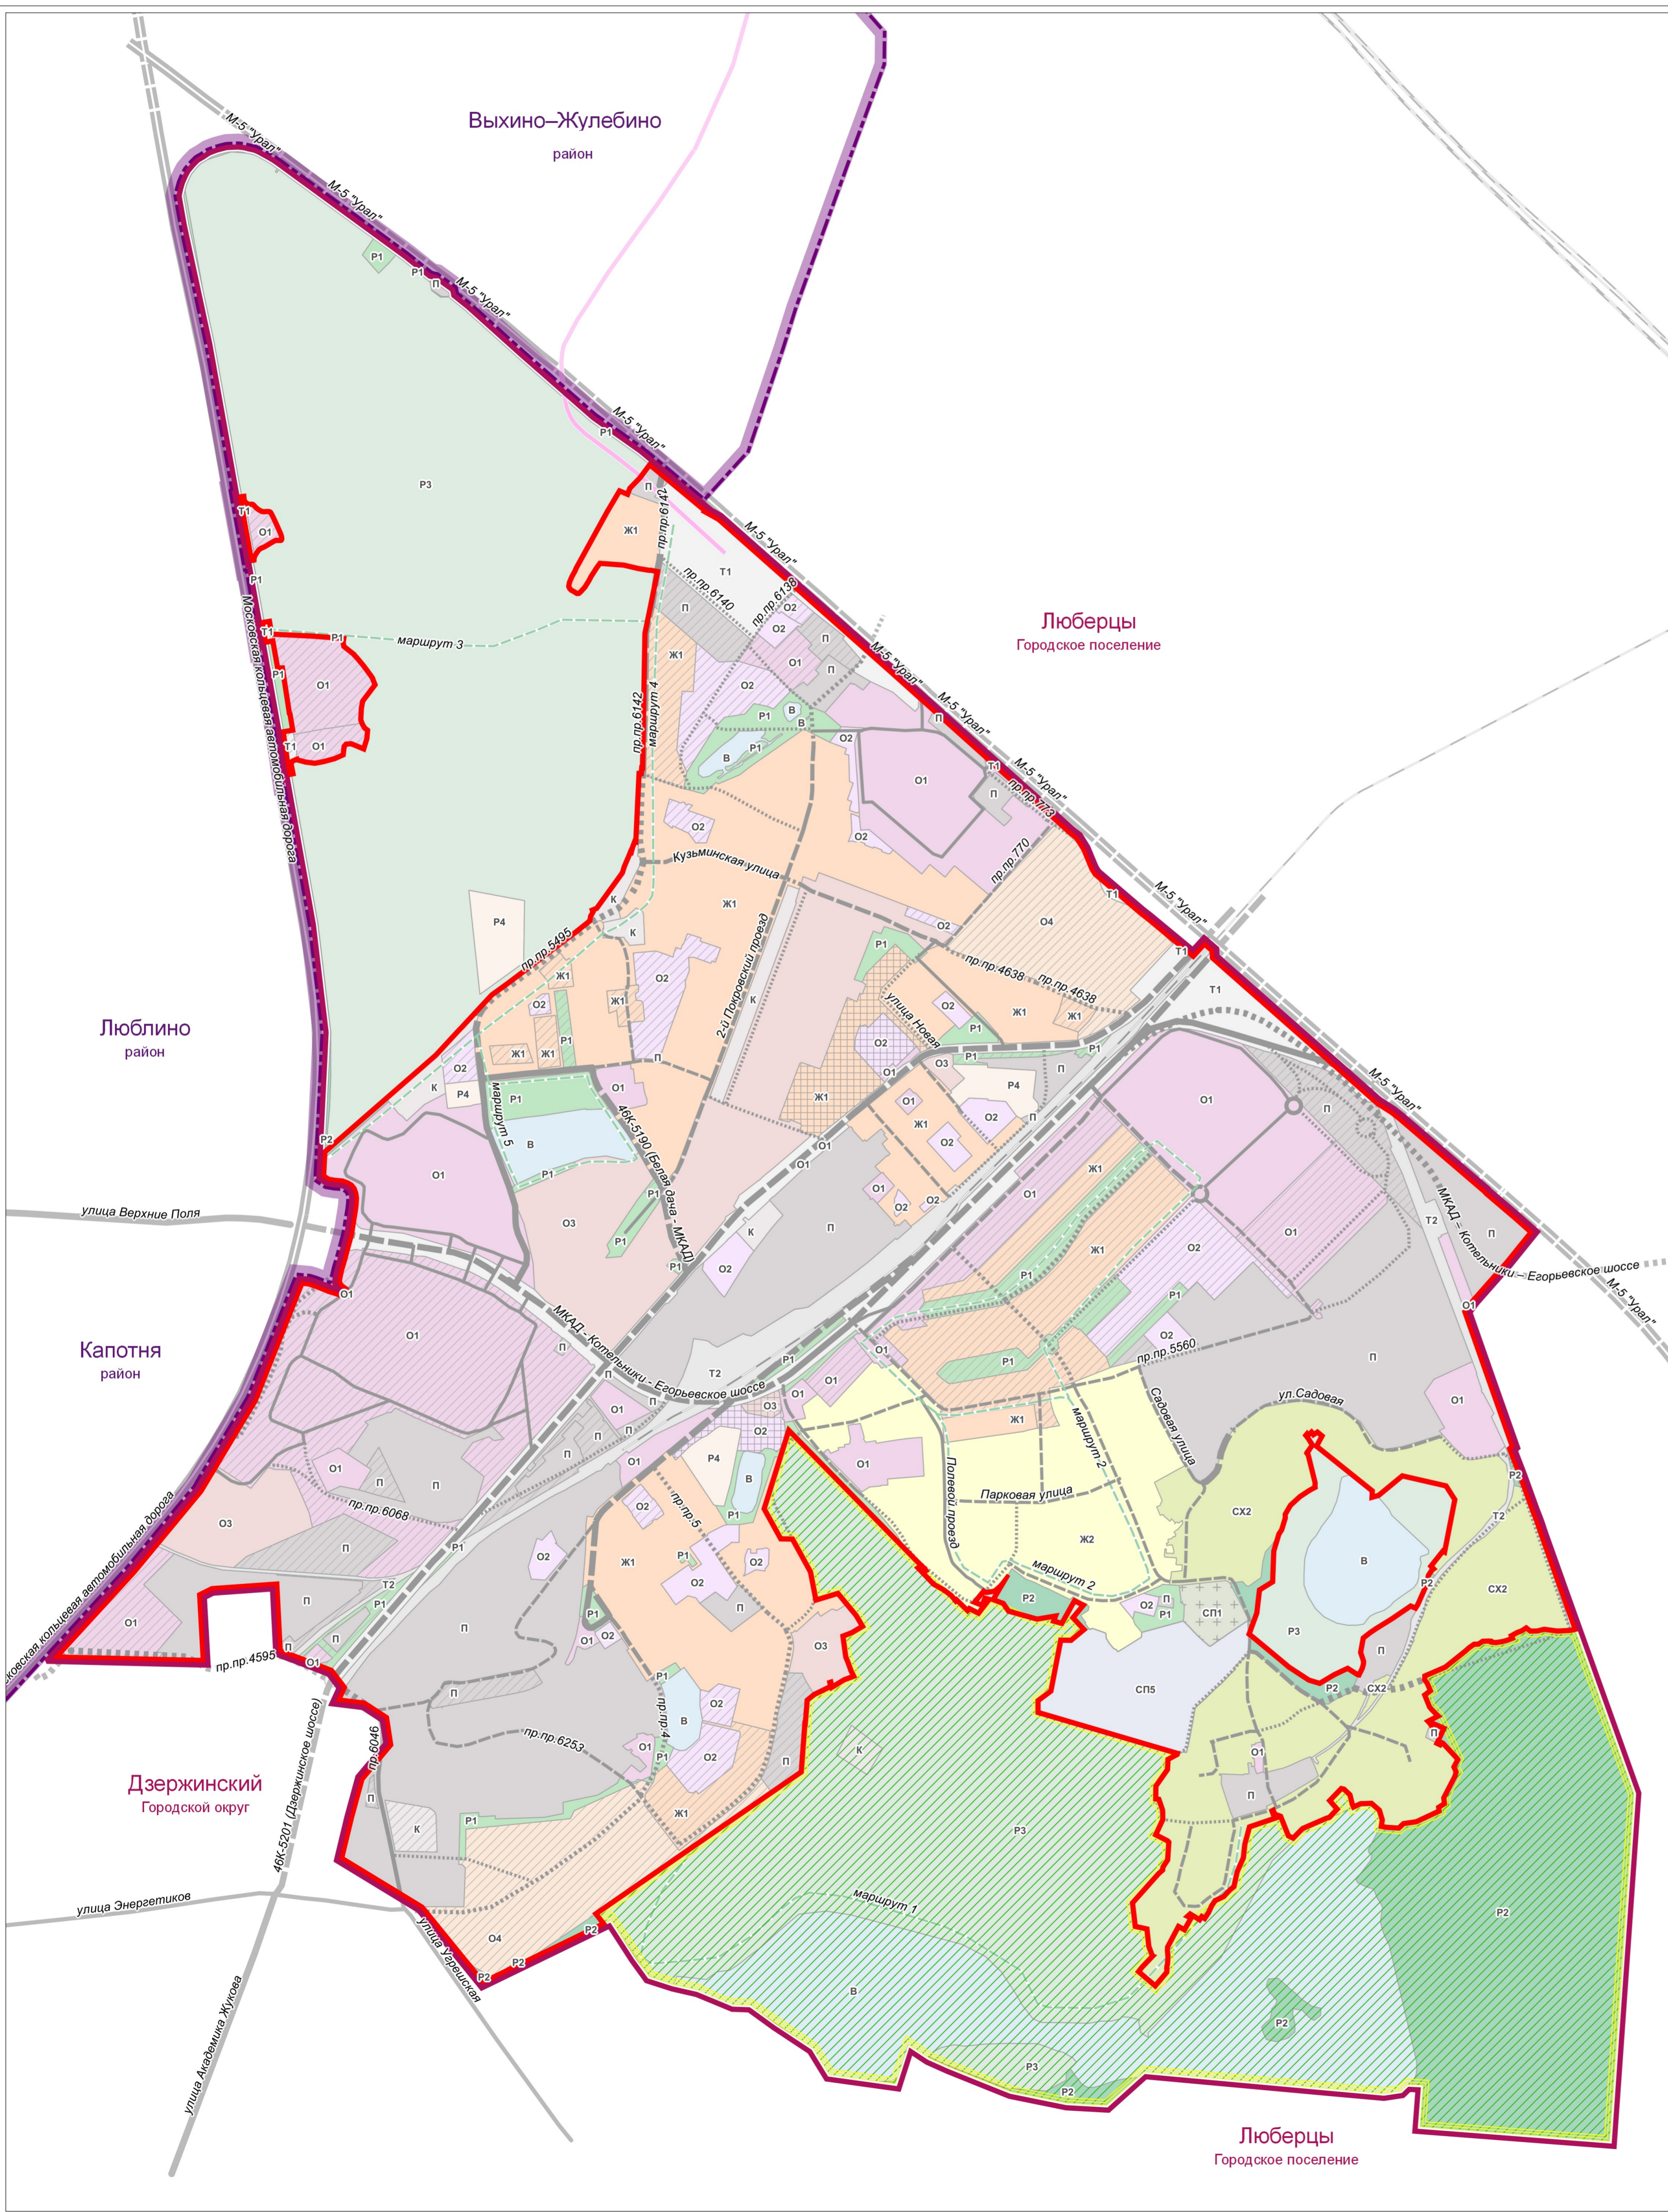

Карта существующих и планируемых особо охраняемых природных территорий

Условные обозначения

Границы:

- Московской области
- городского округа Котельники
- города Котельники (проект)

Охранные зоны Особо охраняемых природных территорий

- территории ООПТ "Нижняя Москва-река"
- предлагаемые к установлению границы

Государственный контракт №1135/15 от 02.03.2015					
Проект генерального плана городского округа Котельники Московской области					
Изм.	Кол.уч.	Лист	№ док.	Подпись	Дата
Исполнитель			С.В. Маршев		
Нач.отдела			Д.З. Гриднев		
Том II. Охрана окружающей среды				Стадия	Лист
				1	1
Карта существующих и планируемых особо охраняемых природных территорий М 1:10 000					
НИИ ИНСТИТУТ ГОРОДСКОГО СТРОИТЕЛЬСТВА И СИСТЕМОГО ПРОЕКТИРОВАНИЯ					