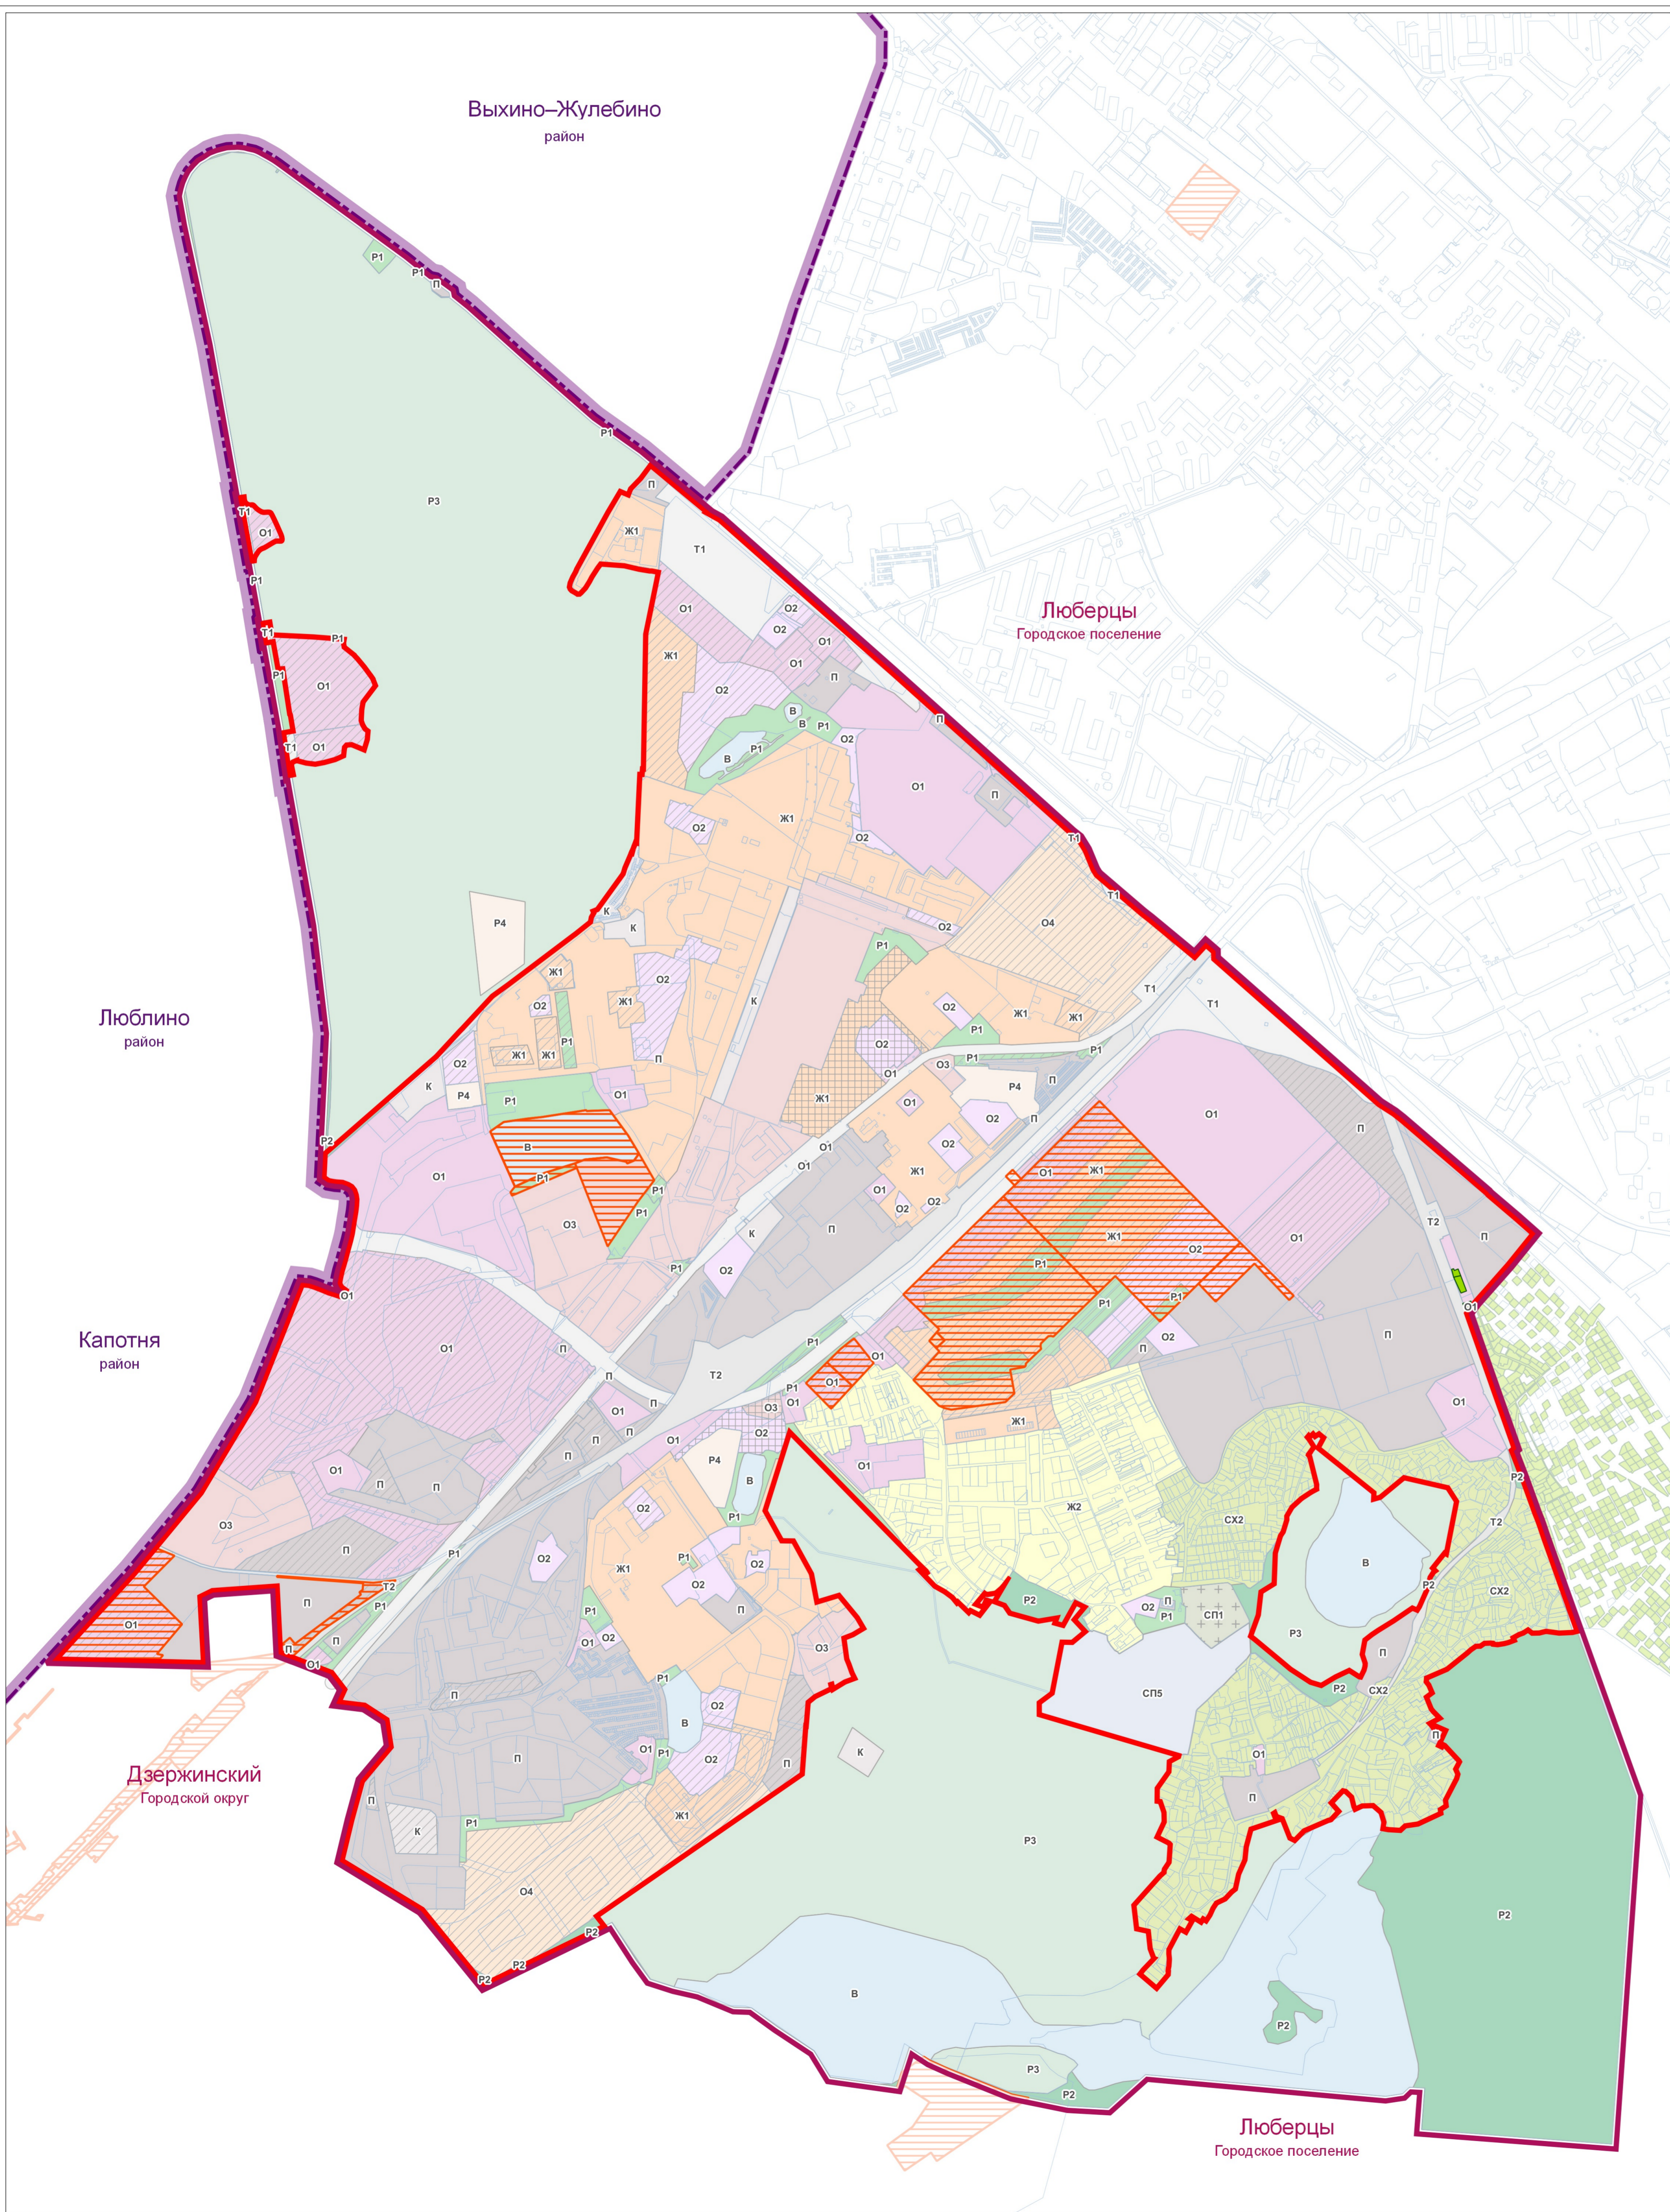

Карта мелиорируемых сельскохозяйственных угодий

Условные обозначения

Границы:

- Московской области
- городского округа Котельники
- города Котельники (проект)
- земельных участков, поставленных на кадастровый учёт

Территории сельскохозяйственной категории или сельскохозяйственного использования:

- Земли иных категорий с сельскохозяйственным видом разрешённого использования

Государственный контракт №1135/15 от 02.03.2015					
Проект генерального плана городского округа Котельники Московской области					
Изм.	Кол.уч.	Лист	№ док.	Подпись	Дата
Исп. директор	С.В. Маршев				
Нач. отдела	Д.З. Гриднев				
Материалы по обоснованию проекта генерального плана				Стадия	Лист
					7
					7
Карта мелиорируемых сельскохозяйственных угодий М 1:10 000					