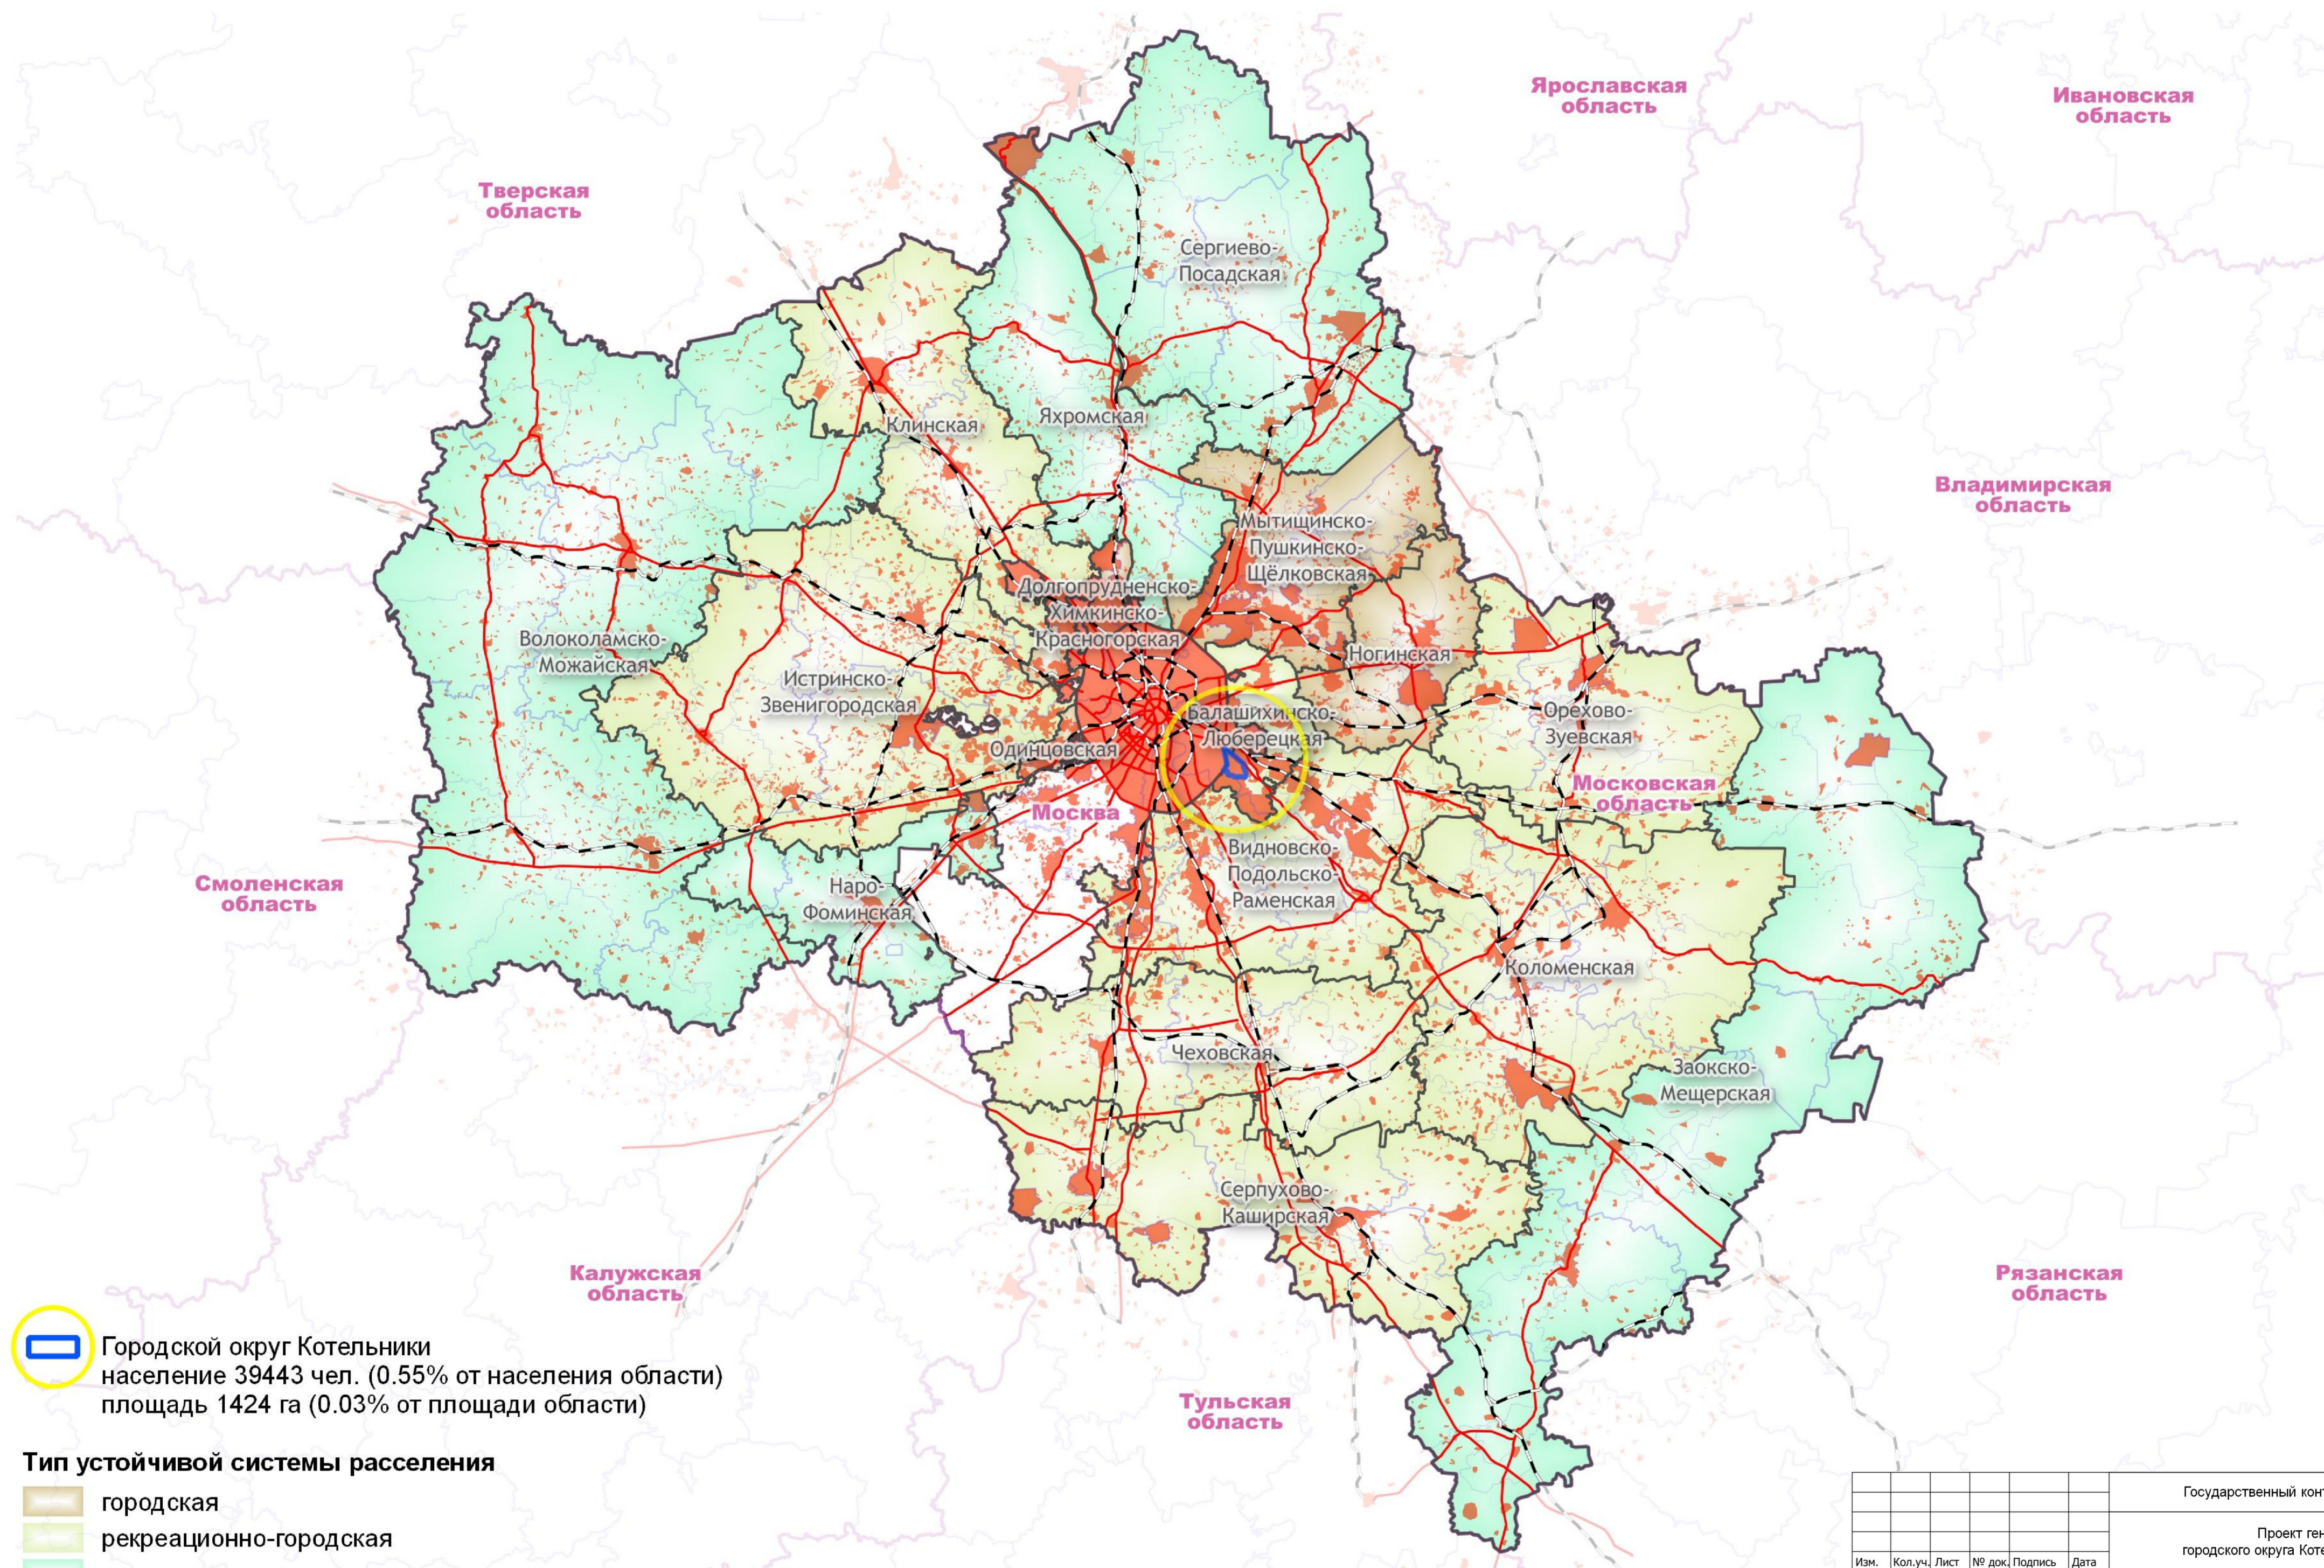

Карта размещения городского округа в системе расселения Московской области

 Городской округ Котельники
 население 39443 чел. (0.55% от населения области)
 площадь 1424 га (0.03% от площади области)

- Тип устойчивой системы расселения**
-  городская
 -  рекреационно-городская
 -  рекреационно-аграрная